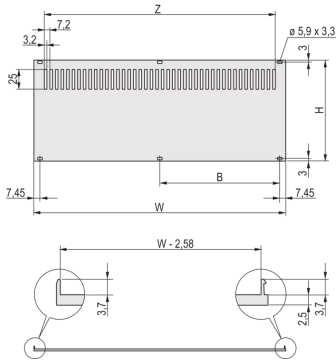

20848-636 RÜCKWAND MIT LÜFTUNGSSCHLITZEN FÜR RATIOACPRO, NACHRÜSTBARE SCHIRMUNG, MIT TEXTILDICHTUNG, 3 HE, 84 TE

PRODUKTBSCHREIBUNG

Rear panel, Al, 2,5 mm, front: anodized, rear: leitfähig. Nicht geschirmt

Die Montage erfolgt an den Modulschienen

PRODUKTMERKMALE

Produkttyp: Seitenwand

Produktfamilie: RatiopacPRO; RatiopacPRO Air

Typ: Verkürzte Rückwand

Höhe: 3-HE

Breite: 84 TE

Material: Aluminium

Anzahl pro Packung: 1

Höhe: 123,4 mm

Breite (mm): 426,4 mm

ZUSÄTZLICHE PRODUKTDDETAILS

Die perforierte Rückwand, Al, 2,5 mm ist schirmbar mit EMV-Dichtung (Textil). Die Rückseite ist gebeizt.

Nordamerika

Alle Standorte