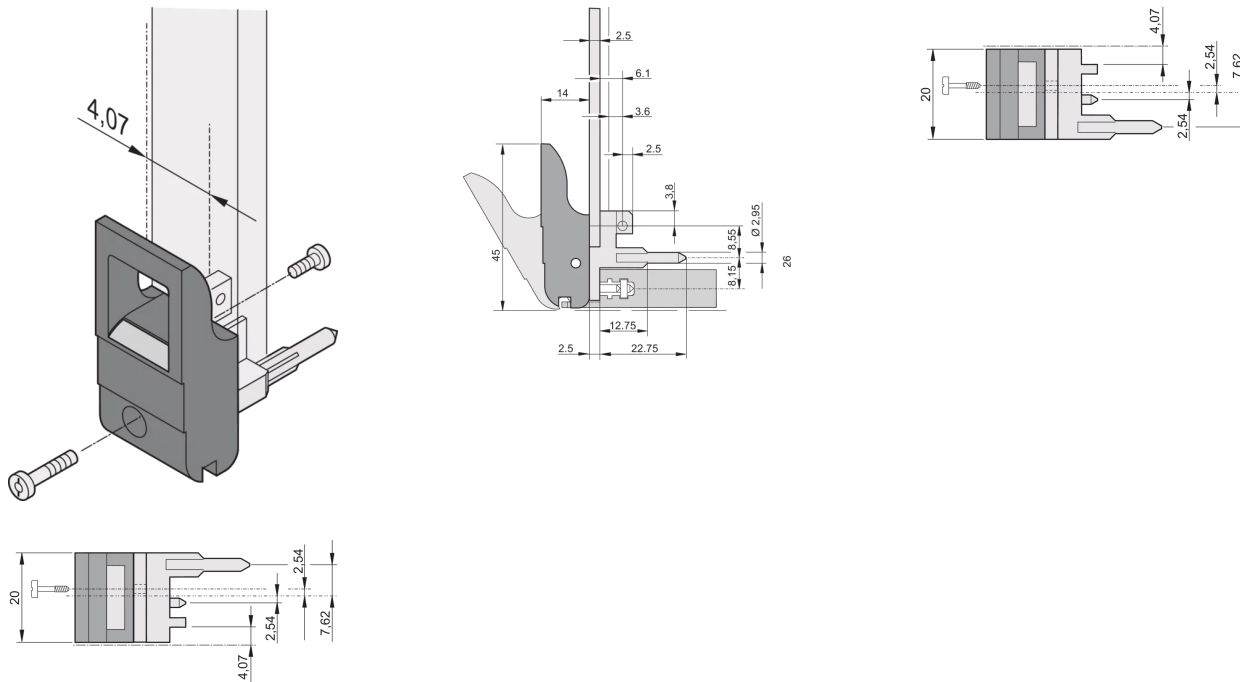

20817-654 EIN-/AUSHEBEGRIFF, TYP-IET, HEBEL SCHWARZ, KNOPF GRAU,
OBEN;-10 STÜCK

PRODUKTBESCHREIBUNG

Geeignet für Steck- und Ziehkräfte bis 700 N (pro Paar)

In Übereinstimmung mit IEEE-1101.10 und IEC 60297-3-102

Für den Einbau vom Mikroschaltern geeignet

PRODUKTMERKMALE

Produkttyp: Griff

Typ: Ein-/Aushebegriff, Standard

Passend zu: Front Platten

Griff-Typ: IET-

Breite (mm): 19,8 mm

Material: Polycarbonat

Farbe: Tiefschwarz

Entflammbarkeitsrate UL® 94V-0

Spezifikation: EN 45545-2

Anzahl pro Packung: 10

Farbecode: RAL 9005

Tiefe: 39,15 mm

Höhe: 44,65 mm

ZUSÄTZLICHE PRODUKTDDETAILS

Ein- und Aushebegriff Typ IET nach IEEE-1101.10. Pro Paar erzeugen die Griffe eine Hebelkraft von 700 N.

Codierkeile und Mikroschalter bitte separat bestellen.

ZERTIFIZIERUNGEN

Nordamerika

Alle Standorte

+1.763.422.2661