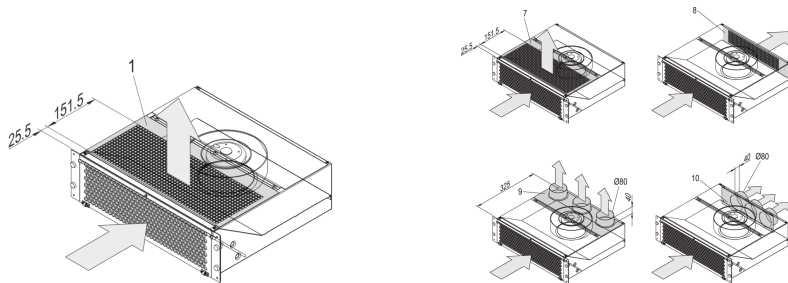

## 20713-502 LUFTUMLENKPLATTE FÜR 19-ZOLL DRUCKLÜFTER, 3 HE, SCHLAUCHANSCHLUSS HINTEN