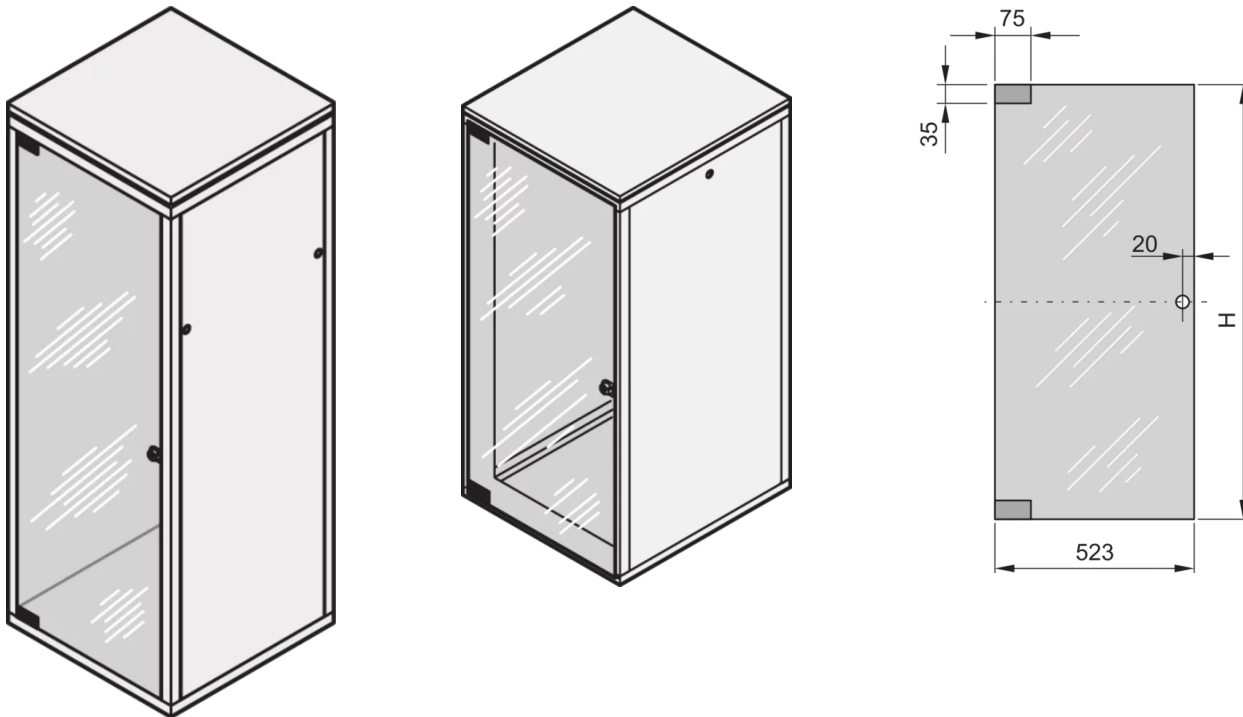

20117-754 EURORACK GLASTÜR 120° ÖFFNUNGSWINKEL, 38 HE 800W

PRODUKTBESCHREIBUNG

Kann an alle vier Seiten des Schrankgestelles montiert werden

Glass, smoke gray, Security, 6 mm

PRODUKTMERKMALE

Produkttyp: Schranktür

Produktfamilie: Eurorack

Typ: Glastür

Farbe: Hellgrau

Farbecode: RAL 7035

Höhe: 38 HE

Höhe: 1745 mm

Breite (mm): 723 mm

Nordamerika