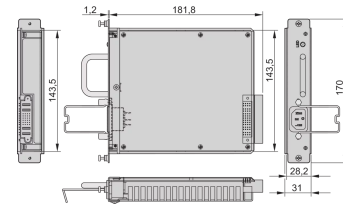

## 11098-392 NETZTEIL 19" AC/DC FÜR MICROTCA, OHNE MANAGEMENT, DOUBLE FULL-SIZE

Stromstärke 1: 25-A

Spannung 2: 3,3-V

Strom 2: 3-A

Breite: 6 TE

Tiefe: 186,65 mm

Höhe: 148,3 mm