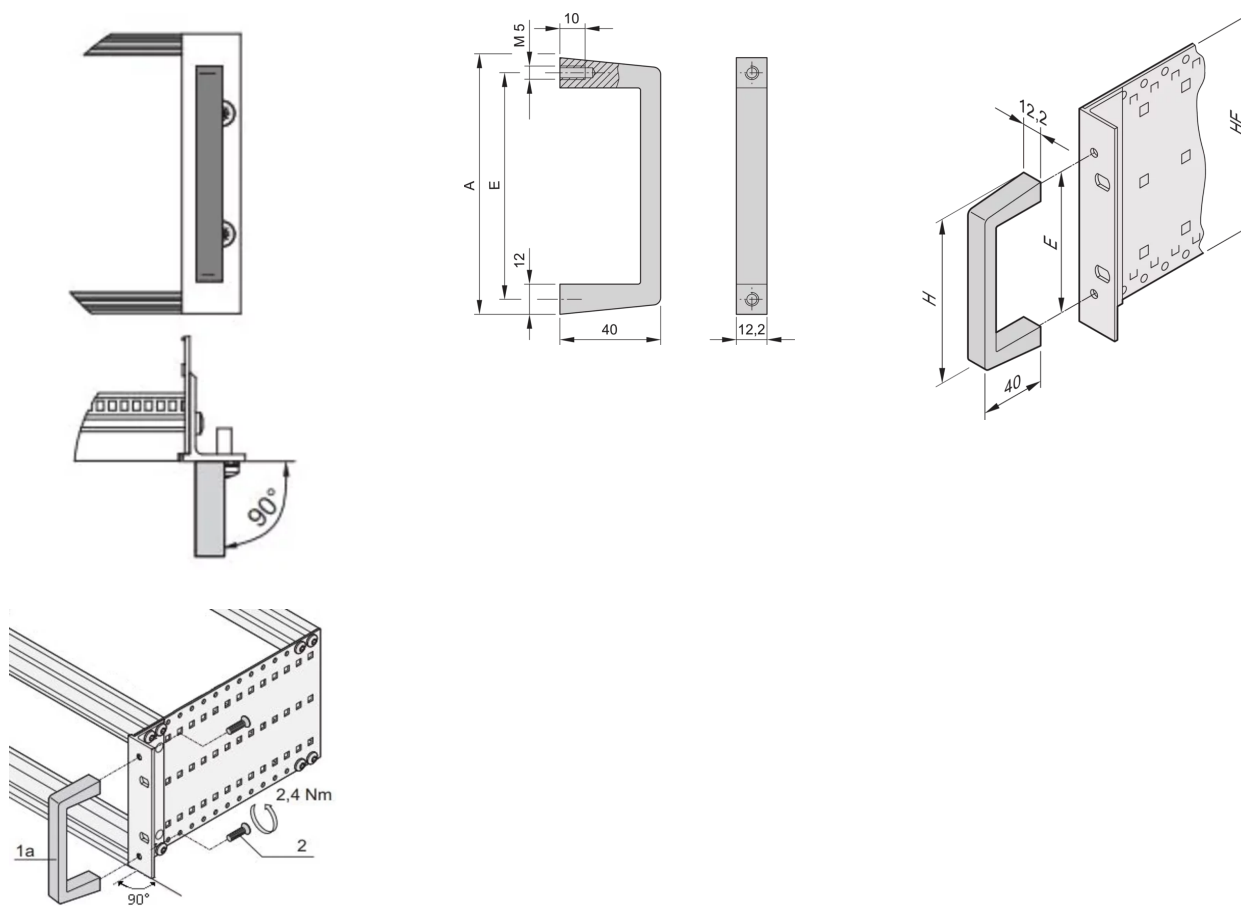

10501-026 FRONTGRIFF, EINTEILIG, BREITE 12,2 MM, SCHWARZ ELOXIERT, 3 HE, 102 MM

PRODUKTBESCHREIBUNG

Statische Tragfähigkeit 30-kg/Paar

Anschraubung erfolgt von der Rückseite

PRODUKTMERKMALE

Produkttyp: Griff

Passend zu: Baugruppenträger

Griff-Typ: Gerade

Höhe: 3-HE

Material: Aluminium

Farbe: Schwarz

Anzahl pro Packung: 1

Drehmoment: 2,4 N·m

ZUSÄTZLICHE PRODUKTDDETAILS

Der Griff kann an einem Baugruppenträger oder einer 19"-Frontplatte montiert werden. Erhältlich mit transparenter oder schwarz eloxierter Oberfläche. Die Griffe werden von der Rückseite verschraubt.

Befestigungsmaterial bitte separat bestellen.