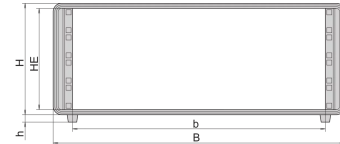

10225-602 COMPTEC-19 ZOLL GEHÄUSE, UNGESCHIRMT, BODEN-/ DECKBLECH UND RÜCKWAND AUS STAHLBLECH, 4 HE, 84 TE, 300 MM

PRODUKTBSCHREIBUNG

Tischgehäuse (vormontiert)

ungeschirmt

Lüftungsschlitze im Bodenblech

Rahmen vorne und hinten aus Al-Druckguss

Top cover, base plate and rear panel in steel

Konform mit DIN EN 62368-1

PRODUKTMERKMALE

Produkttyp: Gehäuse

Produktfamilie: Comptec

Typ: Gehäuse zum Einbau von 19-Zoll Baugruppenträgern und 19-Zoll-Einschüben

Höhe: 4 HE

Höhe: 198 mm

Nutzbare Höhe: 178,7 mm

Breite: 84 TE

Breite (mm): 520 mm

Nutzbare Breite: 451 mm

Tiefe: 300 mm

EMV-Schirmung: Nein

Traglast: 40-kg

Schutzart: IP20

Konstruktion des Frontrahmens: einteilig

Kühloption: Nein

Spezifikation: IEC-60297-3-100

Anzahl pro Packung: 1

ZUSÄTZLICHE PRODUKTDDETAILS

Das Comptec-Gehäuse von nVent SCHROFF ist kompatibel mit einem 19-Zoll Schrank und dient zur Aufnahme von Baugruppen wie 19-Zoll Baugruppenträger, 19-Zoll Lüftereinschüben oder 19-Zoll Frontplatten. Dieses Gehäuse wird typischerweise auch für Desktop-Anwendungen verwendet.