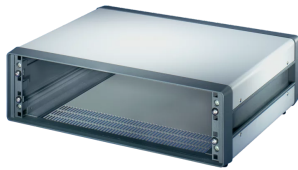

10225-602 COMPTEC-19 ZOLL GEHÄUSE, UNGESCHIRMT, BODEN-/ DECKBLECH UND RÜCKWAND AUS STAHLBLECH, 4 HE, 84 TE, 300 MM

PRODUKTBSCHREIBUNG

Tischgehäuse (vormontiert)

ungeschirmt

Lüftungsschlitze im Bodenblech

Rahmen vorne und hinten aus Al-Druckguss

Top cover, base plate and rear panel in steel

Konform mit DIN EN 62368-1

PRODUKTMERKMALE

Produkttyp: Gehäuse

Produktfamilie: Comptec

Typ: Gehäuse zum Einbau von 19-Zoll Baugruppenträgern und 19-Zoll-Einschüben

Höhe: 4 HE

Höhe: 198 mm

Nutzbare Höhe: 178,7 mm

Breite: 84 TE

Breite (mm): 520 mm

Nutzbare Breite: 451 mm

Tiefe: 300 mm

EMV-Schirmung: Nein

Traglast: 40-kg

Schutzart: IP20

Konstruktion des Frontrahmens: einteilig

Kühloption: Nein

Spezifikation: IEC-60297-3-100

Anzahl pro Packung: 1

ZUSÄTZLICHE PRODUKTDDETAILS

Das Comptec-Gehäuse von nVent SCHROFF ist kompatibel mit einem 19-Zoll Schrank und dient zur Aufnahme von Baugruppen wie 19-Zoll Baugruppenträger, 19-Zoll Lüftereinschüben oder 19-Zoll Frontplatten. Dieses Gehäuse wird typischerweise auch für Desktop-Anwendungen verwendet.