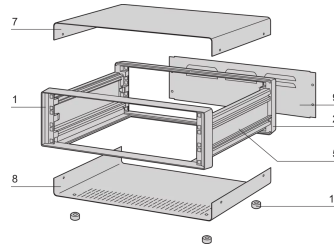

10225-602 COMPTEC-19 ZOLL GEHÄUSE, UNGESCHIRMT, BODEN-/ DECKBLECH UND RÜCKWAND AUS STAHLBLECH, 4 HE, 84 TE, 300 MM

PRODUKTBSCHREIBUNG

Tischgehäuse (vormontiert)

ungeschirmt

Lüftungsschlitze im Bodenblech

Rahmen vorne und hinten aus Al-Druckguss

Top cover, base plate and rear panel in steel

Konform mit DIN EN 62368-1

PRODUKTMERKMALE

Produkttyp: Gehäuse

Produktfamilie: Comptec

Typ: Gehäuse zum Einbau von 19-Zoll Baugruppenträgern und 19-Zoll-Einschüben

Höhe: 4 HE

Höhe: 198 mm

Nutzbare Höhe: 178,7 mm

Breite: 84 TE

Breite (mm): 520 mm

Nutzbare Breite: 451 mm

Tiefe: 300 mm

EMV-Schirmung: Nein

Traglast: 40-kg

Schutzart: IP20

Konstruktion des Frontrahmens: einteilig

Kühloption: Nein

Spezifikation: IEC-60297-3-100

Anzahl pro Packung: 1

ZUSÄTZLICHE PRODUKTDDETAILS

Das Comptec-Gehäuse von nVent SCHROFF ist kompatibel mit einem 19-Zoll Schrank und dient zur Aufnahme von Baugruppen wie 19-Zoll Baugruppenträger, 19-Zoll Lüftereinschüben oder 19-Zoll Frontplatten. Dieses Gehäuse wird typischerweise auch für Desktop-Anwendungen verwendet.