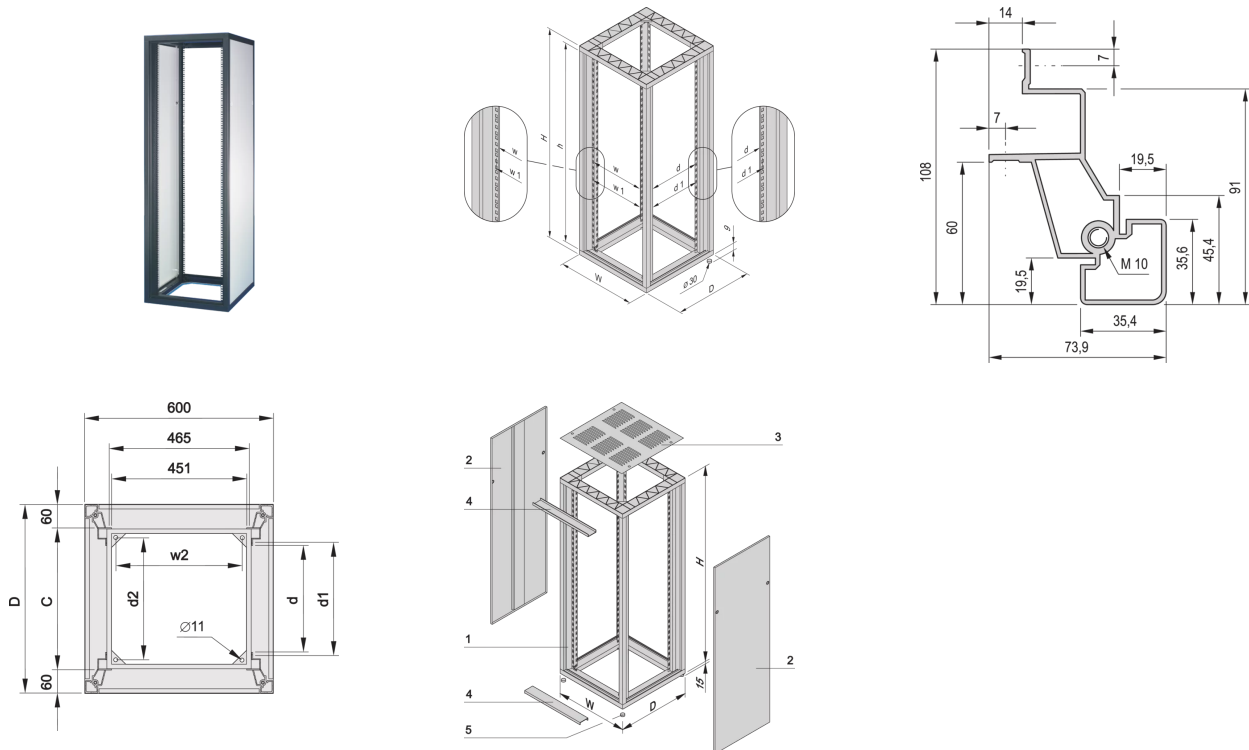

10117-527 EURORACK SCHRANK OHNE TÜREN, 34 HE 1600H 600 B 600 T, RAL 7021/7035

PRODUKTBESCHREIBUNG

19-Zoll-Lochung in den front- und rückseitigen Holmen

Bolted frame, die-castings and aluminium profiles, with inset covers

Innenliegende-Verkleidungsteile

Schutzart IP40

Statische Traglast 400 kg

PRODUKTMERKMALE

Produkttyp: Schrank

Produktfamilie: Eurorack

Rahmenmaterial: Aluminium

Rahmenfarbe: Schwarzgrau

Rahmenfarbe (RAL): RAL 7021

Material der Verkleidung: Stahl

Farbe der Verkleidung: Hellgrau

Farbe der Verkleidung (RAL): RAL 7035

Höhe: 34 HE

Höhe: 1600 mm

Breite (mm): 600 mm

Tiefe: 600 mm