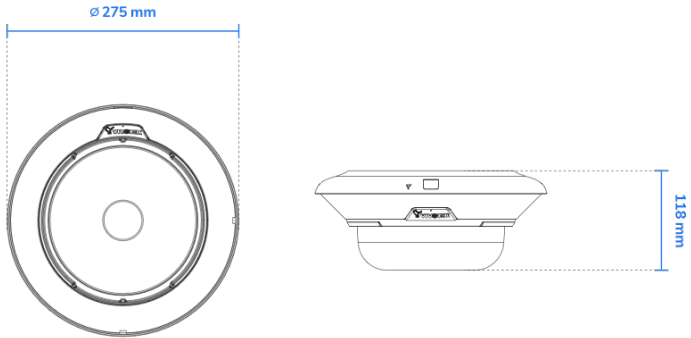

DORI (EN 62676-4 Standard)

Erfassen (25PPM/ 8PPF)	Weit: 74,0 m (242,8 ft) Tele: 153,9 m (505,0 ft)
Überwachen (63PPM/ 19PPF)	Weit: 29,3 m (96,1 ft) Tele: 61,1 m (200,4 ft)
Erkennen (125PPM/ 38PPF)	Weit: 14,8 m (48,6 ft) Tele: 30,8 m (101,0 ft)

Identifizieren (250PPW/ 76PPF)

Weit: 7,4 m (24,3 ft)
Tele: 15,4 m (50,5 ft)

Abmessungen

Passendes Zubehör

Montage-Sets

AM-529
Hängemontageadapter

Montage-Sets

AM-116
Hängerohr (20 cm) (1-1/2" PS)