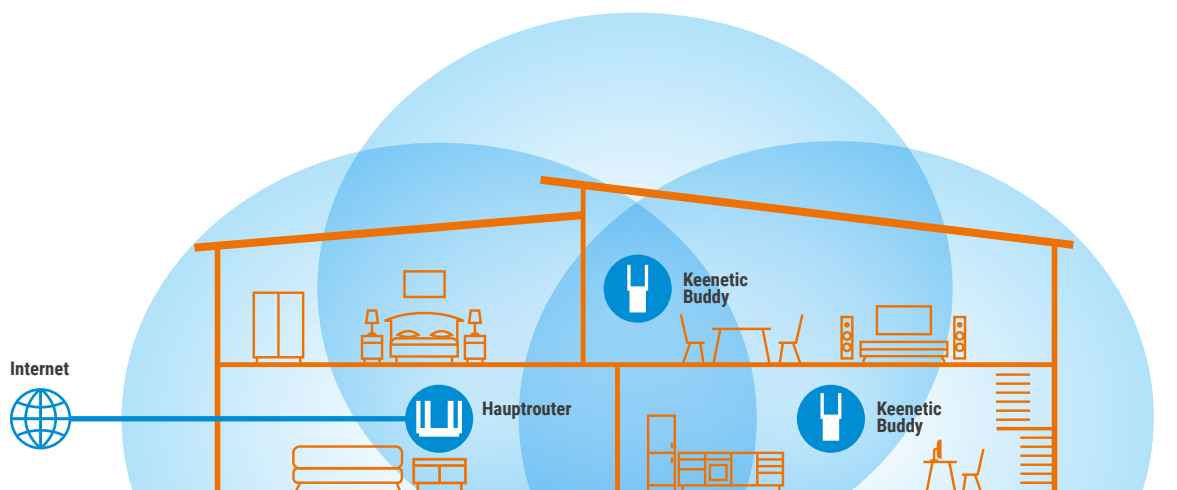

KEENETIC

BUDDY

N300 Mesh-WLAN-Range-Extender mit Ethernet-Port

Buddy bietet die Freiheit, zuverlässiges, kontinuierliches und sicheres WLAN zu genießen, wo SIE wollen. Durch den strategischen Anschluss von Keenetic Buddies an ein bestehendes Netzwerk, unabhängig von der Routermarke, werden „No-Go-Zonen“ und Bereiche mit schlechtem Signal eliminiert und die Konkurrenz um WLAN-Hotspots wird beseitigt. Keenetic Buddy ist ideal für Familien mit gleichzeitigem Bedarf an mehreren Geräten, für Vielnutzer und für Unternehmen gleichermaßen. Die Einrichtung

ist einfach – alles, was Sie für ein echtes WLAN-Netzwerk im gesamten Zuhause benötigen, sind eine Steckdose und ein paar Minuten Ihrer Zeit. Durch das Hinzufügen von Keenetic Buddies zu einem beliebigen Mesh-WLAN-Router von Keenetic entsteht ein zentral verwaltetes WLAN-System im ganzen Zuhause, mit mehreren Knoten, mehreren Segmenten und flexiblen, regelbasiertem nahtlosem Roaming, das die vorhandene Ethernet-Verkabelung oder drahtlose Mesh-Verbindungen nutzen kann.