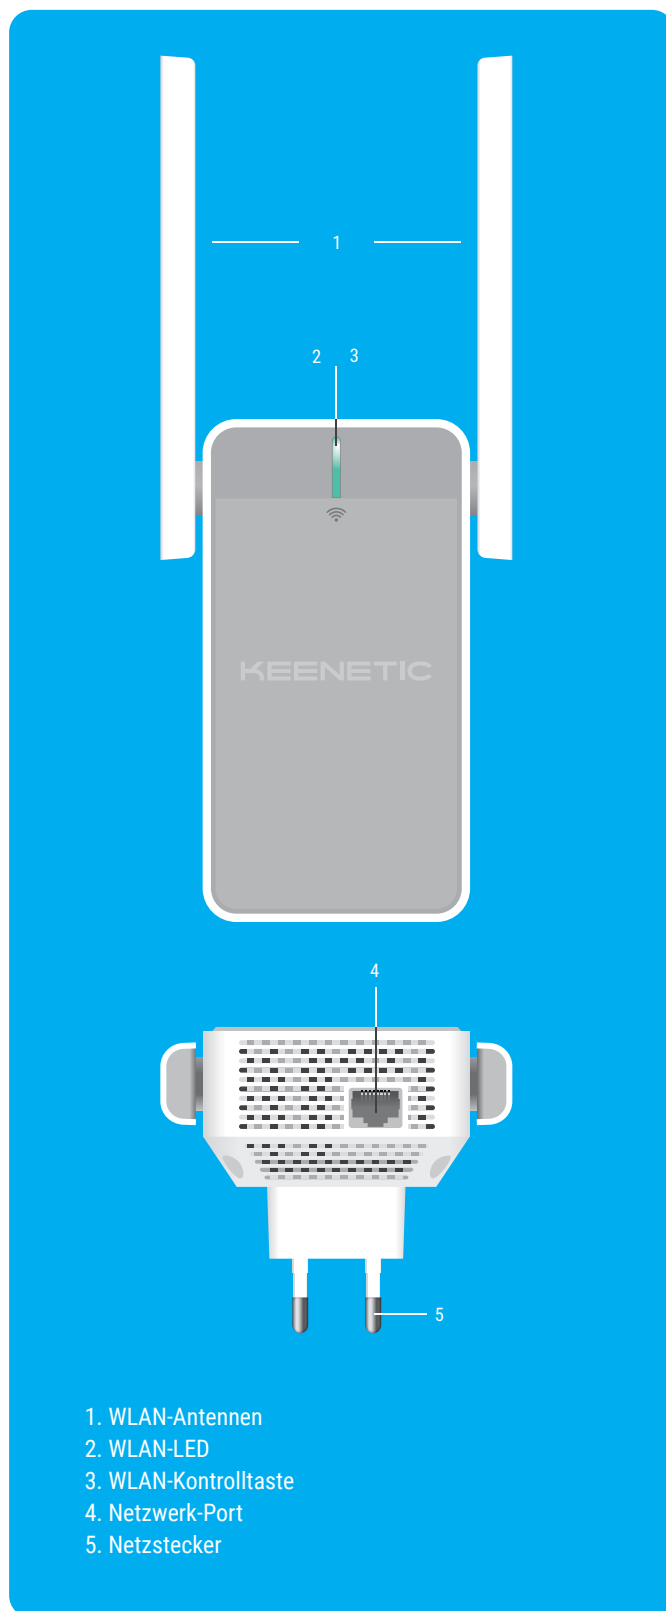

Wichtige funktionen

- **Modellnummer:** KN-3211
- **CPU:** MT7628N 575 MHz
- **RAM:** 64 MB DDR2
- **Flash-Speicher, Dual-Image:** 32 MB
- **WLAN-Klasse:** N300
- **Antennen:** 3 dBi
- **Ethernet-Ports:** 1 x 100 Mbit/s
- **WPS/WLAN-Taste**
- **Mesh-WLAN-System**

Leistung

- **2.4-GHz-WLAN-Netzwerk:** 300 Mbit/s (802.11n)*

Drahtlosnetzwerk

- **Nahtloses Roaming 802.11k/r/v**
- **WEP, WPA-PSK**
- **WPA2-PSK, WPA2-Enterprise**
- **WPA3-PSK, WPA3-Enterprise, OWE**
- **Multi-SSID und Gastnetzwerk**
- **MAC-Adressen-Zugriffskontrolle**
- **Wi-Fi Multimedia (WMM)**

Funktionen und protokolle

- **Direkter oder Cloud-Zugriff über KeenDNS**

Fehlerbehebung und verwaltung

- **Cloudbasierte Fernüberwachung und -verwaltung von Netzwerken**
- **Smartphone-App für Android und iOS**
- **Webinterface mit dem Ersteinrichtungsassistenten und HTTPS-Sicherheit**
- **Kommandozeile (CLI) über TELNET/SSH**
- **Option zur Steuerung über externes Netzwerk**
- **Konfiguration für Backup und Wiederherstellung**
- **Automatische Betriebssystem-Updates**
- **Protokollierung von Systemereignissen**

Maße und gewichte sowie umgebungsanforderungen

- **Geräteabmessung ohne Antenne, B x T x H:**
  68 mm x 41 mm x 128 mm
- **Gerätgewicht:** 156 g
- **Betriebstemperatur:** 0–40 °C
- **Betriebsfeuchtigkeit:** 20–95 %, nicht kondensierend
- **Netzspannung:** 100–240 V, 50/60 Hz

Inhalt

- **Gerät**
- **Ethernet-Kabel**
- **Schnellstart-Anleitung**

1. WLAN-Antennen
2. WLAN-LED
3. WLAN-Kontrolltaste
4. Netzwerk-Port
5. Netzstecker

Bestellinformationen

Modellname	Art.-Nummer	Kurzbeschreibung
Keenetic Buddy 4 (KN-3211)	KN-3211-01-EU	N300 Mesh-WLAN-Range-Extender mit Ethernet-Port

* 300 Mbit/s ist die maximale drahtlose Signalrate, abgeleitet aus den 802.11n-Spezifikationen. Sie wird verwendet, wenn eine Verbindung zu Clients mit zwei räumlichen Strömen und einer 40-MHz-Kanalbandbreite für die Übertragung und den Empfang hergestellt wird. Der tatsächliche Datendurchsatz und die Funkabdeckung variieren und können durch die Funktionen und Einstellungen der Ausrüstung, die Anzahl der Kundengeräte im Netzwerk, Hindernisse bei der Signalausbreitung, das Vorhandensein anderer drahtloser Netzwerke und/oder Funkstörungen verringert werden.

KEENETIC

© Keenetic Limited., 2024. Alle solchen Rechte sind vorbehalten.

Namen von Produkten oder Unternehmen, die hier erwähnt werden, können Marken oder Dienstleistungsmarken der jeweiligen Eigentümer sein. Keenetic Ltd. behält sich das Recht vor, ohne vorherige Ankündigung an allen Produkten Änderungen oder Verbesserungen vorzunehmen.