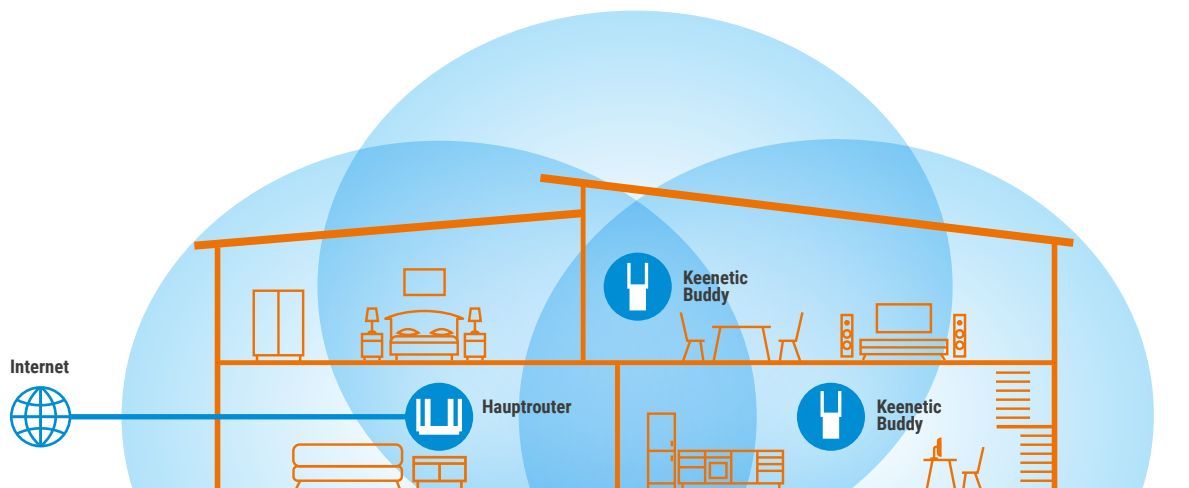

KEENETIC

BUDDY

AC1200 Mesh-WLAN-5-Range-Extender mit Ethernet-Port

Buddy bietet die Freiheit, zuverlässiges, kontinuierliches und sicheres WLAN zu genießen, wo SIE wollen. Durch den strategischen Anschluss von Keenetic Buddies an ein bestehendes Netzwerk, unabhängig von der Routermarke, werden „No-Go-Zonen“ und Bereiche mit schlechtem Signal eliminiert und die Konkurrenz um WLAN-Hotspots wird beseitigt. Keenetic Buddy ist ideal für Familien mit gleichzeitigem Bedarf an mehreren Geräten, für Vielnutzer und für Unternehmen gleichermaßen. Die Einrichtung

ist einfach – alles, was Sie für ein echtes WLAN-Netzwerk im gesamten Zuhause benötigen, sind eine Steckdose und ein paar Minuten Ihrer Zeit. Durch das Hinzufügen von Keenetic Buddies zu einem beliebigen Mesh-WLAN-Router von Keenetic entsteht ein zentral verwaltetes WLAN-System im ganzen Zuhause, mit mehreren Knoten, mehreren Segmenten und flexiblen, regelbasiertem nahtlosem Roaming, das die vorhandene Ethernet-Verkabelung oder drahtlose Mesh-Verbindungen nutzen kann.