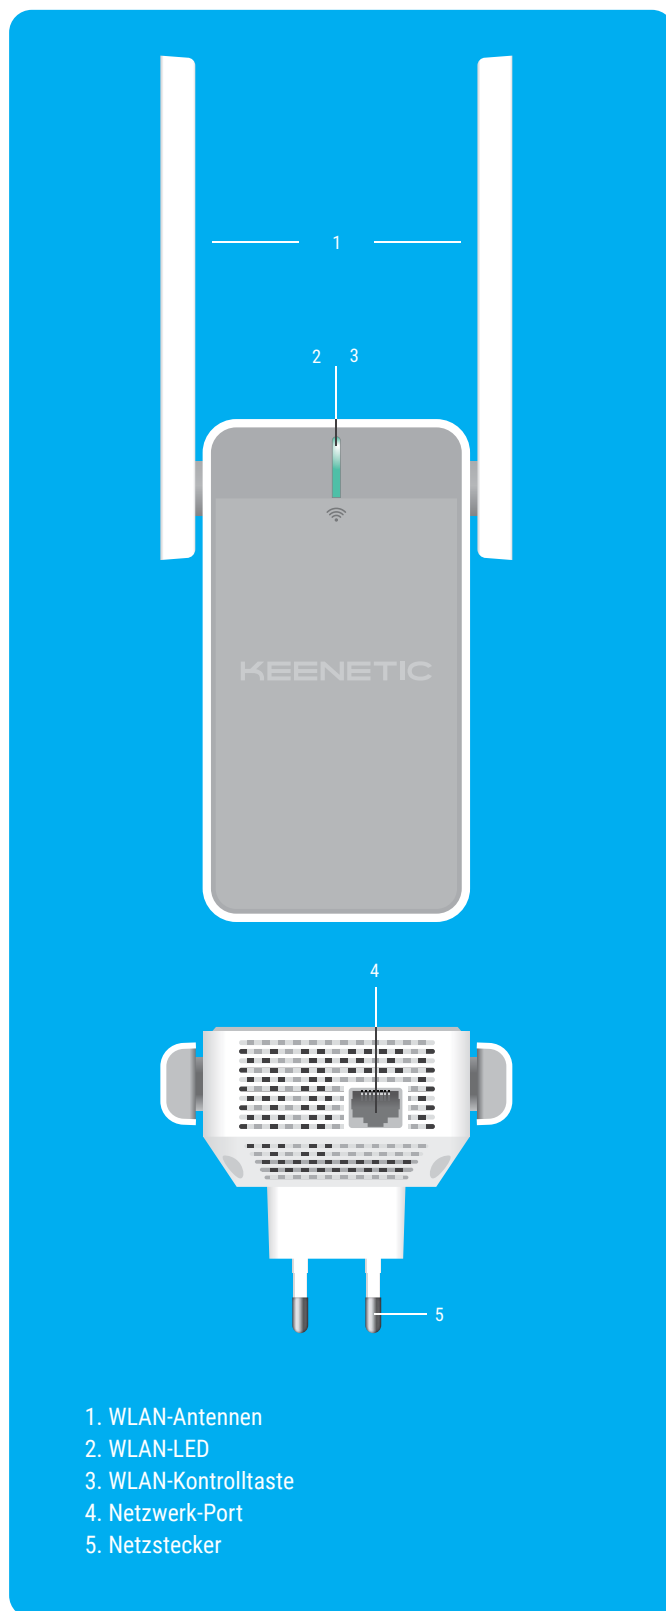

Wichtige funktionen

- **Modellnummer:** KN-3311
- **CPU:** MT7628N 580 MHz
- **RAM:** 128 MB DDR2
- **Flash-Speicher, Dual-Image:** 32 MB
- **WLAN-Klasse:** AC1200
- **Antennen:** 3 dBi
- **Ethernet-Ports:** 1 x 100 Mbit/s
- **WPS/WLAN-Taste**
- **Mesh-WLAN-System**

Leistung

- **2.4-GHz-WLAN-Netzwerk:** 300 Mbit/s (802.11n)*
- **5-GHz-WLAN-Netzwerk:** 867 Mbit/s (802.11ac)*

Drahtlosnetzwerk

- **Nahtloses Roaming 802.11k/r/v**
- **MU-MIMO**
- **Airtime Fairness**
- **Beamforming**
- **WEP, WPA-PSK**
- **WPA2-PSK, WPA2-Enterprise**
- **WPA3-PSK, WPA3-Enterprise, OWE**
- **Multi-SSID und Gastnetzwerk**
- **MAC-Adressen-Zugriffskontrolle**
- **Wi-Fi Multimedia (WMM)**

Funktionen und protokolle

- **Direkter oder Cloud-Zugriff über KeenDNS**

Fehlerbehebung und verwaltung

- **Cloudbasierte Fernüberwachung und -verwaltung von Netzwerken**
- **Smartphone-App für Android und iOS**
- **Webinterface mit dem Ersteinrichtungsassistenten und HTTPS-Sicherheit**
- **Kommandozeile (CLI) über TELNET/SSH**
- **Option zur Steuerung über externes Netzwerk**
- **Konfiguration für Backup und Wiederherstellung**
- **Automatische Betriebssystem-Updates**
- **Protokollierung von Systemereignissen**

Maße und gewichte sowie umgebungsanforderungen

- **Geräteabmessung ohne Antenne, B x T x H:**
  68 mm x 41 mm x 128 mm
- **Gerätegewicht:** 156 g
- **Betriebstemperatur:** 0–40 °C
- **Betriebsfeuchtigkeit:** 20–95 %, nicht kondensierend
- **Netzspannung:** 100–240 V, 50/60 Hz

Inhalt

- **Gerät**
- **Ethernet-Kabel**
- **Schnellstart-Anleitung**

1. WLAN-Antennen
2. WLAN-LED
3. WLAN-Kontrolltaste
4. Netzwerk-Port
5. Netzstecker

Bestellinformationen

Modellname	Art.-Nummer	Kurzbeschreibung
Keenetic Buddy 5 (KN-3311)	KN-3311-01-EU	AC1200 Mesh-WLAN-5-Range-Extender mit Ethernet-Port

* 867 und 300 Mbit/s sind maximale drahtlose Signalraten, abgeleitet aus den 802.11ac/802.11n-Spezifikationen. Sie werden verwendet, wenn eine Verbindung zu Clients mit zwei räumlichen Strömen und einer 80/40-MHz-Kanalbandbreite für die Übertragung und den Empfang hergestellt wird. Der tatsächliche Datendurchsatz und die Funkabdeckung variieren und können durch die Funktionen und Einstellungen der Ausrüstung, die Anzahl der Kundengeräte im Netzwerk, Hindernisse bei der Signalausbreitung, das Vorhandensein anderer drahtloser Netzwerke und/oder Funkstörungen verringert werden.

KEENETIC

© Keenetic Limited., 2024. Alle solchen Rechte sind vorbehalten.

Namen von Produkten oder Unternehmen, die hier erwähnt werden, können Marken oder Dienstleistungsmarken der jeweiligen Eigentümer sein. Keenetic Ltd. behält sich das Recht vor, ohne vorherige Ankündigung an allen Produkten Änderungen oder Verbesserungen vorzunehmen.