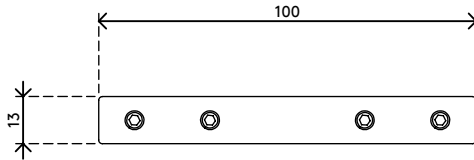

31.492

Addit kabelbeschermer - koppelstuk 492

Met deze smalle metalen strip kunt u eenvoudig twee stukken kabelbeschermer aan elkaar bevestigen.

- Koppelstuk voor kabelbeschermer
- Inbussleutel meegeleverd

- Eenvoudige montage

Addit kabelbeschermer - koppelstuk 492

2020/05/26

31.492

 182 x 125 x 30 mm

 1 pcs

 zilver

 1,2 kg