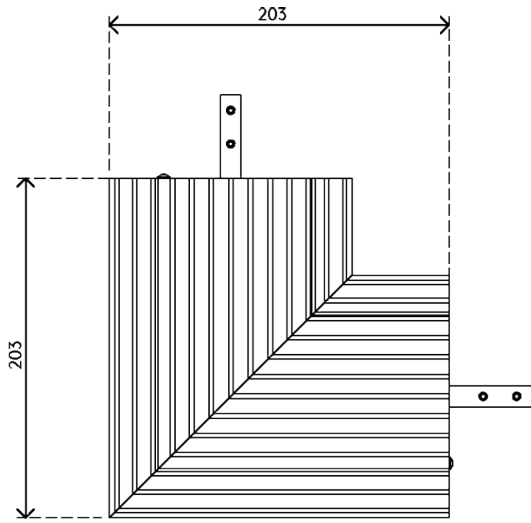

addit

Addit Kabelschutz - Eckverbindung 482

2022/01/27

31.482

305 x 255 x 85 mm

1 pcs

silber

1,2 kg

805410314828