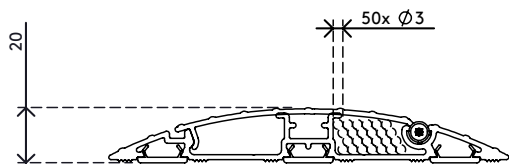

addit

Addit kabelbeschermer 150 cm - recht 423

2024/12/24

31.423

1535 x 180 x 45 mm

1 pcs

zwart

3,2 kg

805410314231