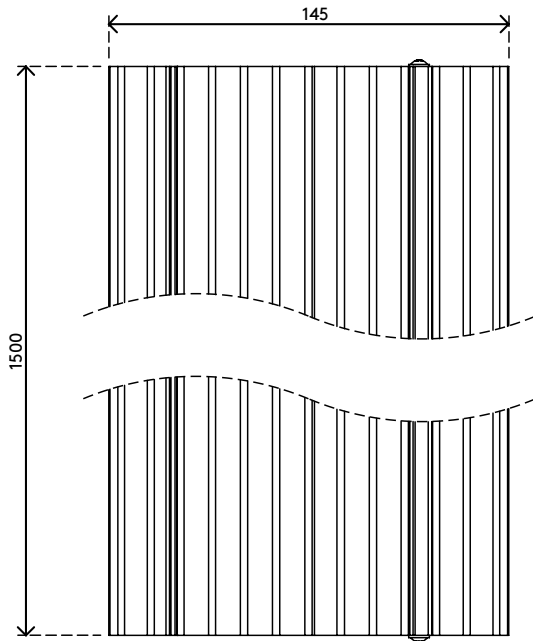

addit

Addit kabelbeschermer 150 cm - recht 423

2024/12/24

31.423

1535 x 180 x 45 mm

1 pcs

zwart

3,2 kg

805410314231