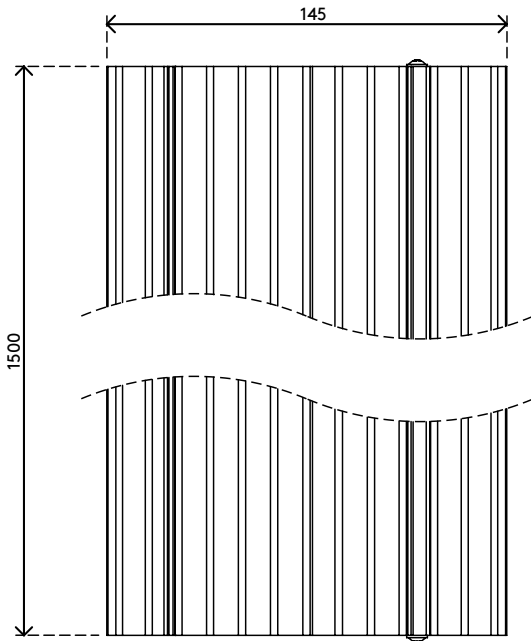

31.422

Addit Kabelschutz 150 cm - gerade 422

Mit diesem Addit Kabelschutz lassen sich Kabel leicht dorthin verlegen, wo Sie sie brauchen. Die robuste Aluminiumkonstruktion schützt Mensch und Kabel, da sie sich nicht in die Quere kommen können. Außerdem ermöglicht das aufklappbare Gehäuse, Kabel in Sekundenschnelle einzulegen, zu entfernen oder auszuschalten.

Auch in den folgenden Längen erhältlich: 60 cm, 90 cm, 118 cm und 180 cm.

Ihnen schwebt etwas ganz Besonderes vor? Wir können die Länge dieses Kabelschutzes ganz auf Ihre Wünsche abstimmen. Kontaktieren Sie uns für weitere Informationen.

- Hergestellt aus 80 % Recycling-Aluminium
- Rutschfest dank geriffelter Oberfläche
- Für Belastungen bis 500 kg ausgelegt
- Geeignet für zehn 7-mm-Kabel
- Aufklappbare Abdeckung bietet leichten Zugang von oben zu den Kabelkanälen
- Geriffelte Unterseite und aufgeraute Streifen sorgen für Griffbarkeit auf jedem Fußboden
- Aus voll recyclebaren Aluminium aufgebaut
- Abmessungen (B x T x H): 145 x 1500 x 20 mm

addit

Addit Kabelschutz 150 cm - gerade 422

2024/12/24

31.422

 1535 x 180 x 45 mm

 1 pcs

 silber

 3,2 kg