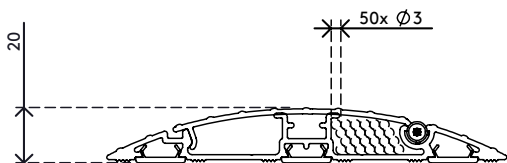

addit

Addit Kabelschutz 150 cm - gerade 422

2024/12/24

31.422

1535 x 180 x 45 mm

1 pcs

silber

3,2 kg

805410314224