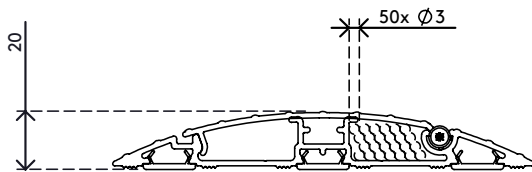

31.433

Addit Kabelschutz 180 cm - gerade 433

Mit diesem Addit Kabelschutz lassen sich Kabel leicht dorthin verlegen, wo Sie sie brauchen. Die robuste Aluminiumkonstruktion schützt Mensch und Kabel, da sie sich nicht in die Quere kommen können. Außerdem ermöglicht das aufklappbare Gehäuse, Kabel in Sekundenschnelle einzulegen, zu entfernen oder auszuschalten.

Auch in den folgenden Längen erhältlich : 150 cm und 180 cm und 118 cm.

Ihnen schwebt etwas ganz Besonderes vor? Wir können die Länge dieses Kabelschutzes ganz auf Ihre Wünsche abstimmen. Kontaktieren Sie uns für weitere Informationen.

- Hergestellt aus 80 % Recycling-Aluminium
- Rutschfest dank geriffelter Oberfläche
- Für Belastungen bis 500 kg ausgelegt
- Geeignet für zehn 7-mm-Kabel
- Aufklappbare Abdeckung bietet leichten Zugang von oben zu den Kabelkanälen
- Geriffelte Unterseite und aufgeraute Streifen sorgen für Griffbarkeit auf jedem Fußboden
- Aus voll recyclebaren Aluminium aufgebaut
- Abmessungen (B x T x H): 145 x 1800 x 20 mm