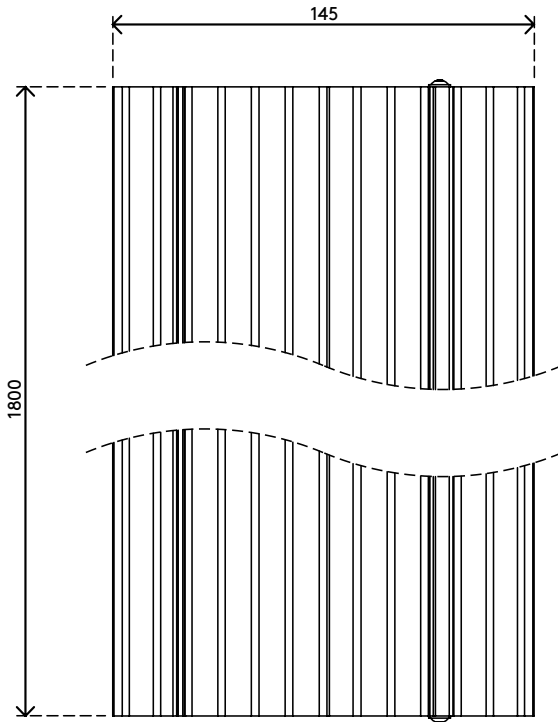

31.433

Addit Kabelschutz 180 cm - gerade 433

Mit diesem Addit Kabelschutz lassen sich Kabel leicht dorthin verlegen, wo Sie sie brauchen. Die robuste Aluminiumkonstruktion schützt Mensch und Kabel, da sie sich nicht in die Quere kommen können. Außerdem ermöglicht das aufklappbare Gehäuse, Kabel in Sekundenschnelle einzulegen, zu entfernen oder auszuschalten.

Auch in den folgenden Längen erhältlich : 150 cm und 180 cm und 118 cm.

Ihnen schwebt etwas ganz Besonderes vor? Wir können die Länge dieses Kabelschutzes ganz auf Ihre Wünsche abstimmen. Kontaktieren Sie uns für weitere Informationen.

- Hergestellt aus 80 % Recycling-Aluminium
- Rutschfest dank geriffelter Oberfläche
- Für Belastungen bis 500 kg ausgelegt
- Geeignet für zehn 7-mm-Kabel
- Aufklappbare Abdeckung bietet leichten Zugang von oben zu den Kabelkanälen
- Geriffelte Unterseite und aufgeraute Streifen sorgen für Griffbarkeit auf jedem Fußboden
- Aus voll recyclebaren Aluminium aufgebaut
- Abmessungen (B x T x H): 145 x 1800 x 20 mm

Addit Kabelschutz 180 cm - gerade 433

2024/12/24

31.433

 1835 x 180 x 45 mm

 1 pcs

 schwarz

 2,6 kg

 805410314330