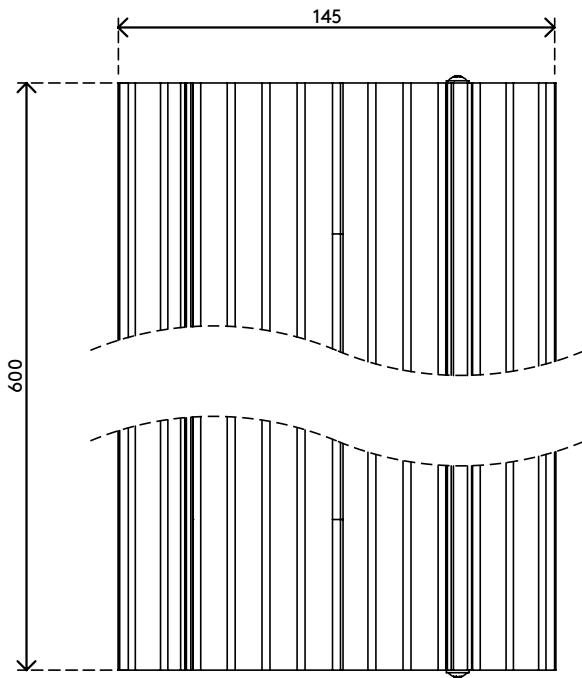

31.402

Addit kabelbeschermer 60 cm - recht 402

Met deze Addit kabelbeschermer kunt u gemakkelijk en veilig kabels naar de gewenste plek leiden. De stevige constructie van aluminium beschermt zowel mensen als kabels door ze bij elkaar uit de weg te houden. Daarnaast kunt u dankzij het klapdeksel heel gemakkelijk in een paar seconden een kabel plaatsen, verwijderen of omwisselen. Ook leverbaar in de volgende lengtes: 90 cm, 118 cm, 150 cm en 180 cm.

- Gemaakt van 80% gerecycled aluminium
- Geribbelde bovenkant voor een veilig, slipvast oppervlak
- Draagkracht tot 500 kg
- Geschikt voor 10 kabels met een dikte van 7 mm
- Het klapdeksel biedt praktische toegang tot de kabelgoten vanaf de bovenzijde
- De ribbels en wrijvingsstrips aan de onderzijde bieden grip op alle soorten vloeren
- Volledig recyclebare aluminium onderdelen
- Afmetingen (b x d x h): 145 x 600 x 20 mm

addit

Addit kabelbeschermer 60 cm - recht 402

2024/12/24

31.402

 635 x 180 x 45 mm

 1 pcs

 zilver

 1,3 kg