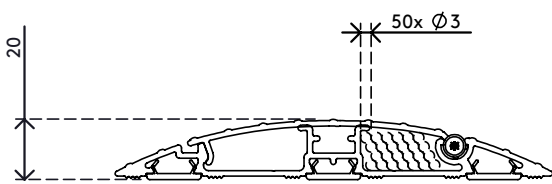

addit

Addit kabelbeschermer 60 cm - recht 402

2024/12/24

31.402

635 x 180 x 45 mm

1 pcs

zilver

1,3 kg

805410314026