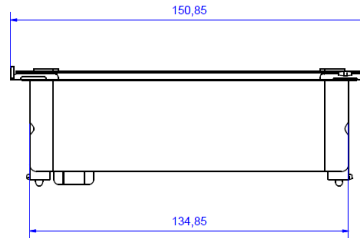

Skizze / sketch

KAPSA 1xSchutzkontaktsteckdose, 1xUSB Doppelcharger	KAPSA 1xSocket outlet with earthing contact, 1xUSB double charger
Steckdosen: <ul style="list-style-type: none"> • 1x Schutzkontaktsteckdose, 90° • Nach IEC 60884, VDE 0620-1 • 2-polig mit Schutzkontakt, mit erhöhtem Berührungsschutz • 16A 250V~ • schwarz 	Socket outlets: <ul style="list-style-type: none"> • 1x Socket outlet with earthing contact 90° • According IEC 60884, VDE 0620-1 • 2-pole with earthing contact, incl. shutter • 16A 250V~ • black
USB Charger: <ul style="list-style-type: none"> • 3,1a / 5VDC • Doppelcharger 	USB Charger: <ul style="list-style-type: none"> • 3,1A / 5VDC • Double charger
Anschluss: <ul style="list-style-type: none"> • 2,0m H05VV-F 3G1,5mm² schwarz • Mit Aderendhülsen • Mit beigelegtem Schutzkontakt-Montagestecker, schwarz 	Connection: <ul style="list-style-type: none"> • 2,0m H05VV-F 3G1,5mm² black • With ferrules • German type mounting plug enclosed, black
Befestigung: <ul style="list-style-type: none"> • Tischausschnitt: 53x136mm +1mm • Fixierung über zwei montierte Zylinderkopfschrauben M3x45 mit Metallkrallen 	Mounting: <ul style="list-style-type: none"> • Table cut-out: 53x136mm +1mm • Fixing via two mounted hexagon socket screws M3x45 with metal claws
Abmessungen: <ul style="list-style-type: none"> • Siehe Zeichnungen oben • Einbautiefe ca. 45 mm 	Measurements: <ul style="list-style-type: none"> • See sketch above • Mounting depth approx. 45 mm
Einsatzbedingungen: <ul style="list-style-type: none"> • Lagerung und Transport von -25°C bis 60°C • Montage und Einsatz von -5°C bis 40°C 	Conditions of use: <ul style="list-style-type: none"> • Storage and transport from -25°C up to 60°C • Mounting and use from -5°C up to 40°C
Lieferform: <ul style="list-style-type: none"> • In Karton verpackt 	Packaging: <ul style="list-style-type: none"> • Packed in carton
Lieferumfang: <ul style="list-style-type: none"> • 1x Montageanleitung • 1x Montagestecker <p>Optionales Zubehör: 1x Deckel</p>	Extent of delivery: <ul style="list-style-type: none"> • 1x Mounting instruction • 1x Mounting plug <p>Optional accessories: 1x Lid</p>