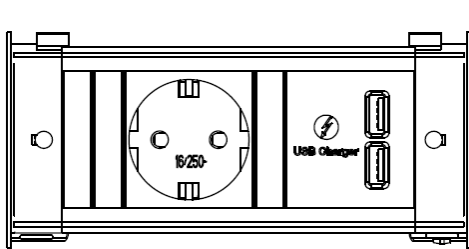

Skizze / sketch

KAPSA 1xSchutzkontaktsteckdose, 1xUSB Doppelcharger	KAPSA 1xSocket outlet with earthing contact, 1xUSB double charger
Steckdosen: <ul style="list-style-type: none"> • 1x Schutzkontaktsteckdose, 90° • Nach IEC 60884, VDE 0620-1 • 2-polig mit Schutzkontakt, mit erhöhtem Berührungsschutz • 16A 250V~ • schwarz 	Socket outlets: <ul style="list-style-type: none"> • 1x Socket outlet with earthing contact 90° • According IEC 60884, VDE 0620-1 • 2-pole with earthing contact, incl. shutter • 16A 250V~ • black
USB Charger: <ul style="list-style-type: none"> • 3,1a / 5VDC • Doppelcharger 	USB Charger: <ul style="list-style-type: none"> • 3,1A / 5VDC • Double charger
Anschluss: <ul style="list-style-type: none"> • 2,0m H05VV-F 3G1,5mm² schwarz • Mit Aderendhülsen • Mit beigelegtem Schutzkontakt-Montagestecker, schwarz 	Connection: <ul style="list-style-type: none"> • 2,0m H05VV-F 3G1,5mm² black • With ferrules • German type mounting plug enclosed, black
Befestigung: <ul style="list-style-type: none"> • Tischausschnitt: 53x136mm +1mm • Fixierung über zwei montierte Zylinderkopfschrauben M3x45 mit Metallkrallen 	Mounting: <ul style="list-style-type: none"> • Table cut-out: 53x136mm +1mm • Fixing via two mounted hexagon socket screws M3x45 with metal claws
Abmessungen: <ul style="list-style-type: none"> • Siehe Zeichnungen oben • Einbautiefe ca. 45 mm 	Measurements: <ul style="list-style-type: none"> • See sketch above • Mounting depth approx. 45 mm
Einsatzbedingungen: <ul style="list-style-type: none"> • Lagerung und Transport von -25°C bis 60°C • Montage und Einsatz von -5°C bis 40°C 	Conditions of use: <ul style="list-style-type: none"> • Storage and transport from -25°C up to 60°C • Mounting and use from -5°C up to 40°C
Lieferform: <ul style="list-style-type: none"> • In Karton verpackt 	Packaging: <ul style="list-style-type: none"> • Packed in carton
Lieferumfang: <ul style="list-style-type: none"> • 1x Montageanleitung • 1x Montagestecker <p>Optionales Zubehör: 1x Deckel</p>	Extent of delivery: <ul style="list-style-type: none"> • 1x Mounting instruction • 1x Mounting plug <p>Optional accessories: 1x Lid</p>