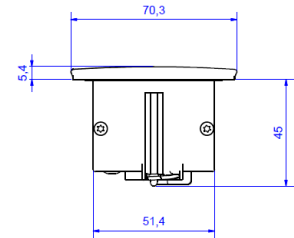

Skizze / sketch

KAPSA 1xSchutzkontaktsteckdose, 1xUSB Doppelcharger	KAPSA 1xSocket outlet with earthing contact, 1xUSB double charger
Steckdosen: <ul style="list-style-type: none"> • 1x Schutzkontaktsteckdose, 90° • Nach IEC 60884, VDE 0620-1 • 2-polig mit Schutzkontakt, mit erhöhtem Berührungsschutz • 16A 250V~ • schwarz 	Socket outlets: <ul style="list-style-type: none"> • 1x Socket outlet with earthing contact 90° • According IEC 60884, VDE 0620-1 • 2-pole with earthing contact, incl. shutter • 16A 250V~ • black
USB Charger: <ul style="list-style-type: none"> • 3,1a / 5VDC • Doppelcharger 	USB Charger: <ul style="list-style-type: none"> • 3,1A / 5VDC • Double charger
Anschluss: <ul style="list-style-type: none"> • 2,0m H05VV-F 3G1,5mm² schwarz • Mit Aderendhülsen • Mit beigelegtem Schutzkontakt-Montagestecker, schwarz 	Connection: <ul style="list-style-type: none"> • 2,0m H05VV-F 3G1,5mm² black • With ferrules • German type mounting plug enclosed, black
Befestigung: <ul style="list-style-type: none"> • Tischausschnitt: 53x136mm +1mm • Fixierung über zwei montierte Zylinderkopfschrauben M3x45 mit Metallkrallen 	Mounting: <ul style="list-style-type: none"> • Table cut-out: 53x136mm +1mm • Fixing via two mounted hexagon socket screws M3x45 with metal claws
Abmessungen: <ul style="list-style-type: none"> • Siehe Zeichnungen oben • Einbautiefe ca. 45 mm 	Measurements: <ul style="list-style-type: none"> • See sketch above • Mounting depth approx. 45 mm
Einsatzbedingungen: <ul style="list-style-type: none"> • Lagerung und Transport von -25°C bis 60°C • Montage und Einsatz von -5°C bis 40°C 	Conditions of use: <ul style="list-style-type: none"> • Storage and transport from -25°C up to 60°C • Mounting and use from -5°C up to 40°C
Lieferform: <ul style="list-style-type: none"> • In Karton verpackt 	Packaging: <ul style="list-style-type: none"> • Packed in carton
Lieferumfang: <ul style="list-style-type: none"> • 1x Montageanleitung • 1x Montagestecker <p>Optionales Zubehör: 1x Deckel</p>	Extent of delivery: <ul style="list-style-type: none"> • 1x Mounting instruction • 1x Mounting plug <p>Optional accessories: 1x Lid</p>