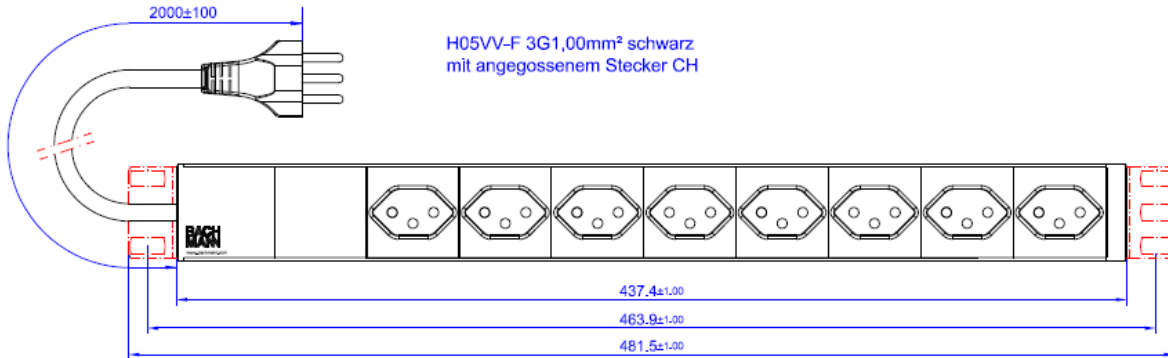

Skizze / Bild

<b>19" 1HE ALU 8xCH T13 /Schweiz Steckdosen 90° Schwarz</b> <b>Strom 2,0m H05VV-F3G1,00mm² mit CH T12 Stecker</b>	<b>19" 1HE ALU 8xCH T13 /Swiss power strip 90° black</b> <b>Power 2,0m H05VV-F3G1,00mm² with CH T12 plug</b>
<b>Steckdosen:</b> <ul style="list-style-type: none"> <li>nach SN SEV 6534-1:1991</li> <li>2-polig mit Schutzkontakt;</li> <li>10A/2300W, AC230V, IP20,</li> <li>um 90° gedreht;</li> </ul>	<b>Sockets:</b> <ul style="list-style-type: none"> <li>SN SEV 6534-1:1991;</li> <li>2-pole with earthing contact;</li> <li>10A/2300W, AC230V, IP20,</li> <li>90° turned;</li> </ul>
<b>Anschluss:</b> <ul style="list-style-type: none"> <li>Wiederanschließbar, Endkappen geschraubt</li> <li>2,0m H05VV-F 3G1,0mm² Leitung und CH T12 Stecker Schweiz</li> </ul>	<b>Connection:</b> <ul style="list-style-type: none"> <li>Rewireable, endcaps screwed</li> <li>2,0m H05VV-F 3G1,0mm² and CH T12 plug Swiss</li> </ul>
<b>Profil:</b> <ul style="list-style-type: none"> <li>ALU eloxiert</li> </ul>	<b>Profile:</b> <ul style="list-style-type: none"> <li>aluminum anodized</li> </ul>
<b>Kunststoff:</b> <ul style="list-style-type: none"> <li>PA 6 GF, schwarz, Glühdrahtprüfung bis 850°C</li> </ul>	<b>Plastic material:</b> <ul style="list-style-type: none"> <li>PA 6 GF, black, glow wire resistant up to 850°C</li> </ul>
<b>Haltewinkel:</b> <ul style="list-style-type: none"> <li>Stahlblech</li> <li>Montage in 90° - Schritten möglich</li> </ul>	<b>Mounting brackets:</b> <ul style="list-style-type: none"> <li>steel sheet</li> <li>for fixing in 4 positions each 90°</li> </ul>
<b>Abmessungen</b> (Länge x Breite x Höhe) in mm: <ul style="list-style-type: none"> <li>Gemäß Zeichnung</li> </ul>	<b>Measurements</b> (length x width x height): <ul style="list-style-type: none"> <li>According to drawing</li> </ul>
<b>Lieferform:</b> <ul style="list-style-type: none"> <li>Im Polybeutel verpackt</li> </ul>	<b>Packing:</b> <ul style="list-style-type: none"> <li>In polybag</li> </ul>
<b>Lieferumfang:</b> <ul style="list-style-type: none"> <li>1x Steckdosenleiste</li> <li>2x 19" Haltewinkel inkl. 8 Schrauben (lose beigelegt)</li> </ul>	<b>Extent of delivery:</b> <ul style="list-style-type: none"> <li>1x power strip</li> <li>2x 19" mounting brackets incl. 8 screws ( supplied loose)</li> </ul>