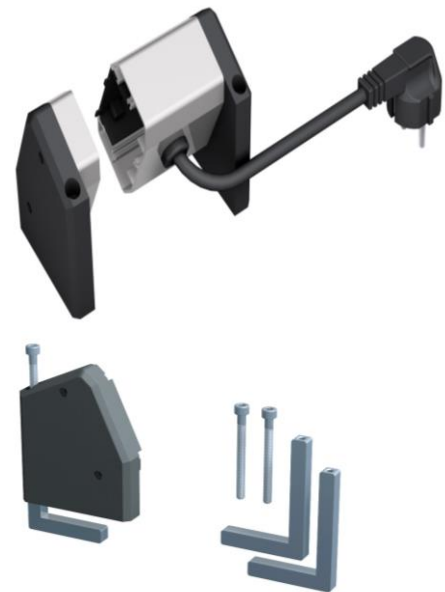

Skizze / Bild

<p>Steckdosen:</p> <ul style="list-style-type: none"> • 4 x Schutzkontakt 35° • 16A, AC 250V, 3680W • Mit erhöhtem Berührungsschutz • Mit Bedruckung Bachmann • schwarz 	<p>Sockets:</p> <ul style="list-style-type: none"> • 4 x German type socket outlet 35° • 16A, AC 250V, 3680W • with enhanced touch protection • with Bachmann logo • black
<p>Anschluss:</p> <ul style="list-style-type: none"> • 3,0m H05VV-F3G1,5mm², schwarz • Schutzkontaktstecker mit doppeltem Erdungssystem 	<p>Connection:</p> <ul style="list-style-type: none"> • 3,0m H05VV-F3G1,5mm², black • German type plug with double earthing
<p>Profil:</p> <ul style="list-style-type: none"> • Eloxiertes Aluminium 	<p>Profile:</p> <ul style="list-style-type: none"> • Anodised aluminium
<p>Kunststoff:</p> <ul style="list-style-type: none"> • PA 6 GF, schwarz 	<p>Plastic material:</p> <ul style="list-style-type: none"> • PA 6 GF, black
<p>Endkappen:</p> <ul style="list-style-type: none"> • Genietet, nicht wiederanschließbar 	<p>Endcaps:</p> <ul style="list-style-type: none"> • With rivets, non rewirable
<p>Abmessungen (Länge x Breite x Höhe) in mm:</p> <ul style="list-style-type: none"> • 268 x 70 x 90 mm 	<p>Measurements (length x width x height)</p> <ul style="list-style-type: none"> • 268 x 70 x 90 mm
<p>Lieferform:</p> <ul style="list-style-type: none"> • Im Polybeutel verpackt 	<p>Packing:</p> <ul style="list-style-type: none"> • In polybag
<p>Lieferumfang:</p> <ul style="list-style-type: none"> • 1x Steckdoseneinheit DESK • 1x Haltewinkel 	<p>Extent of delivery:</p> <ul style="list-style-type: none"> • 1x PDU DESK • 1x set of mounting bracket