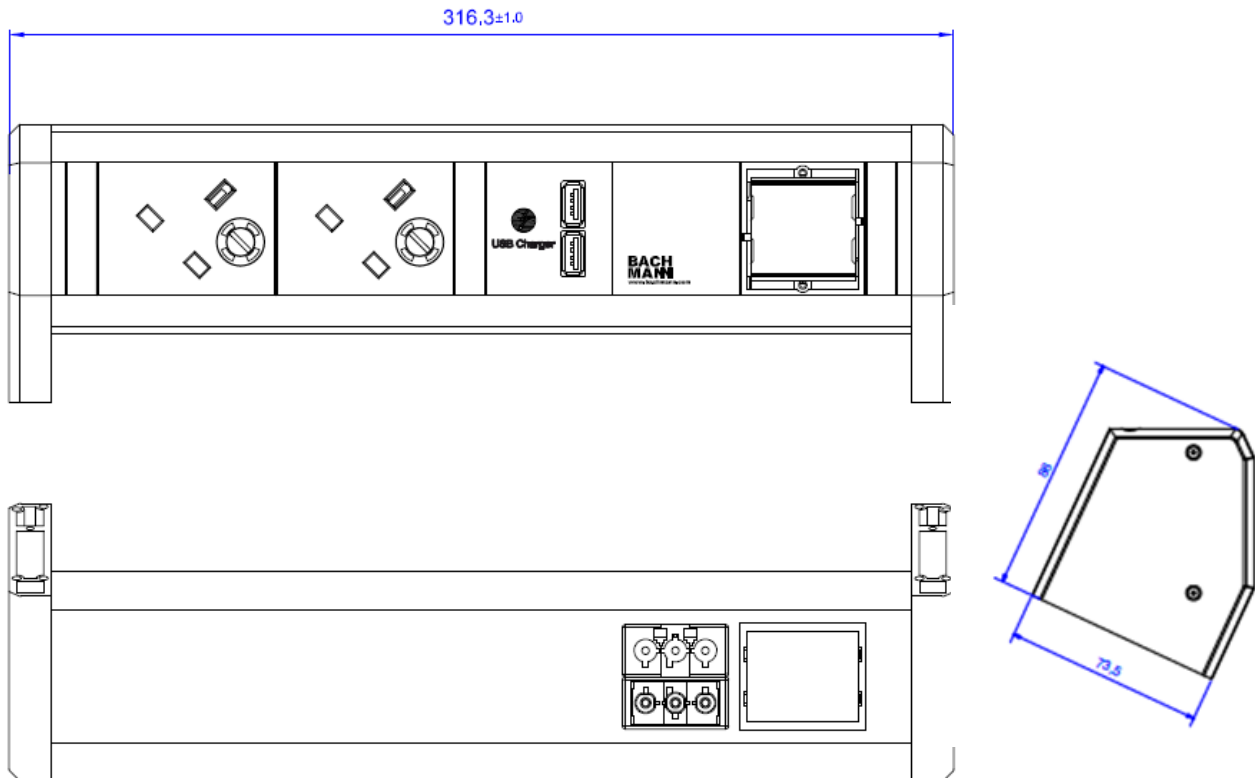

Skizze / Bild

DESK 2xSteckdosen UK 3,15A 1xUSB Doppelcharger 1xABD Stromein- und ausgang GST18i3	DESK 2xsocket outlet UK 3,15A fused 1xdouble charger 1xcover for Custom Modules power in- and output GST18i3
Steckdosen: <ul style="list-style-type: none"> nach BS 1363; 2-polig mit Schutzkontakt und Kinderschutz 13A/3600W, AC250V, IP20, Mit eingebauter, auswechselbaren Feinsicherung 3,15A um 45° gedreht; Schwarz 	Steckdosen: <ul style="list-style-type: none"> BS 1363, 2-pole with earthing contact and child protection 13A/3600W, AC250V, IP20, Fused with 3,15°, 45° turned; Black
USB Charger: <ul style="list-style-type: none"> 5,2V/2,15A Doppelcharger 	USB Charger: <ul style="list-style-type: none"> 5,2V/2,15A Double charger
Custom Module: <ul style="list-style-type: none"> 1x ABD für Custom Module 	Custom Module: <ul style="list-style-type: none"> 1x cover for custom modules
Anschluss: <ul style="list-style-type: none"> Nicht wiederanschließbar, Endkappen genietet Stromein- und Ausgang GST18 Buchse schwarz 	Connection: <ul style="list-style-type: none"> Non-rewireable, riveted endcaps Power in- and output GST18 black
Befestigung: <ul style="list-style-type: none"> Über Haltewinkel 	Mounting: <ul style="list-style-type: none"> Via holding flanges
Material: <ul style="list-style-type: none"> Kunststoff: PA6 GF 30 V1 , Glühdraht-Prüfung bis 850°C Profil: eloxiertes Aluminium 	Material: <ul style="list-style-type: none"> Plastic: PA6 GF 30 V1 , glow wire resistant up to 850°C Profile: Aluminum anodized
Abmessungen: <ul style="list-style-type: none"> Gemäß Zeichnung 	Measurements: <ul style="list-style-type: none"> According to drawing
Lieferform: <ul style="list-style-type: none"> In Kartonbox verpackt 	Packing: <ul style="list-style-type: none"> In carton box
Lieferumfang: <ul style="list-style-type: none"> 1x Steckdosenleiste 	Extent of delivery: <ul style="list-style-type: none"> 1x socket strip