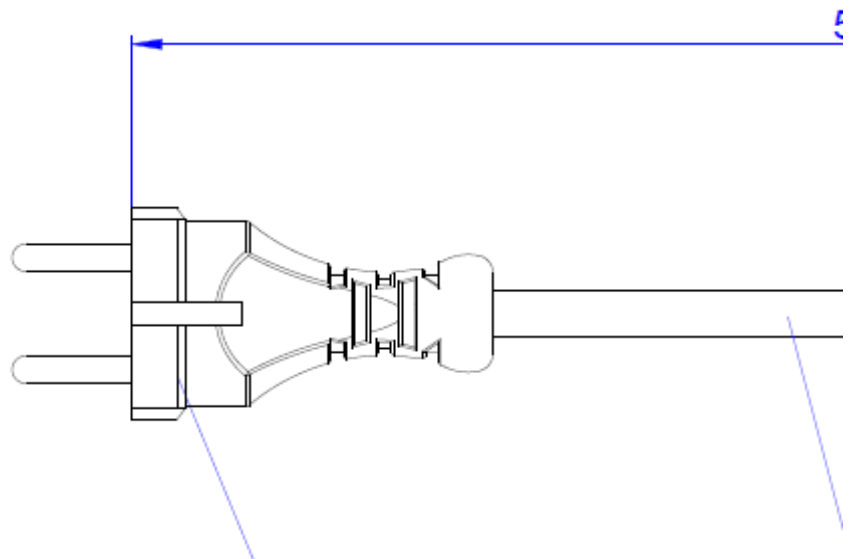

Datenblatt Art. 917.091

Data sheet | Fiche technique | Scheda tecnica | Fisa tehnica

Custom Modul

Produkteigenschaften		Product attributes	
Ausführung Frontseite: Buchse Miniklinke 3,5mm Audio Stereo		Version Front side: Miniature jack socket 3,5mm audio stereo	
Rückseite: Schraubklemme, 3-polig (Audio Stereo)		Back side: screw terminal, 3-pole (Audio Stereo)	
Material Rahmen: PA 6 GF 30, schwarz		Material Frame: PA 6 GF, black	
Einbautiefe	ca. 35mm	Mounting depth	approx. 35mm
Abmessungen (LxB)	37x40mm	Measurements (LxW)	37x40mm
Lieferumfang 1x Custom Modul 2x T6 Torx-Schrauben		Scope of delivery 1x Custom Module 2x T6 Torx screws	
Im Polybeutel		Packed in polybag	
Sonstiges		Other	
Custom Module können nach Belieben in die dafür vorgesehenen Aufnahmen der BACHMANN Steckdoseneinheiten integriert werden		Custom Modules can be integrated into the custom module frames of BACHMANN power strips	

Frontansicht

Rückansicht

Profile

Konturenstecker 24G

H07RN-F 2x1,5mm² schwarz

nden:
ülsen

—