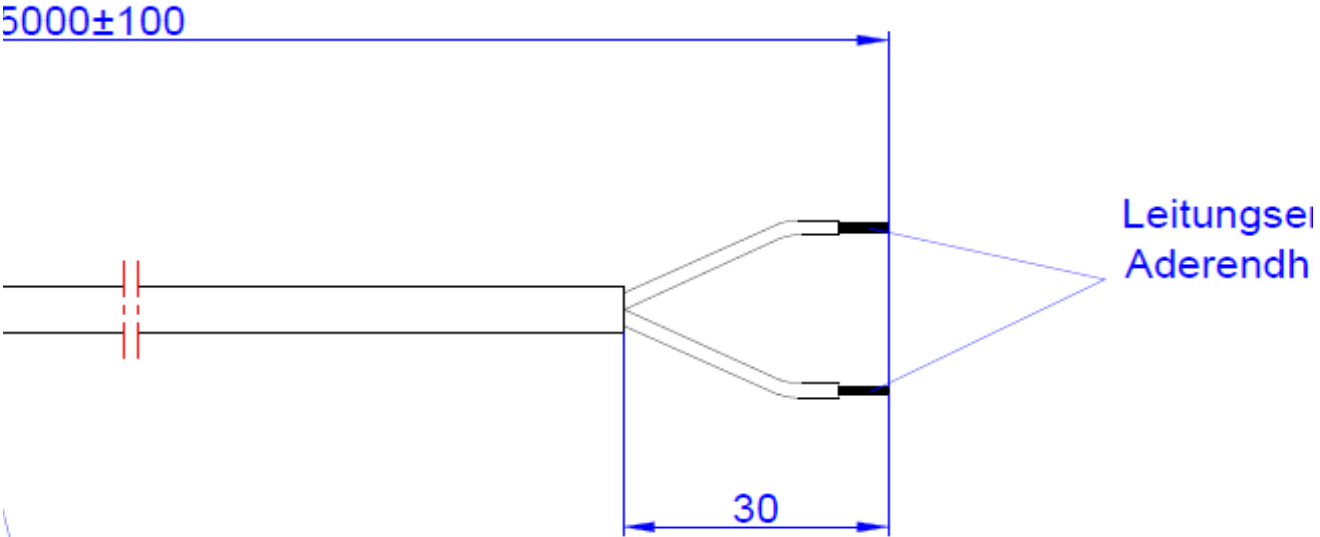

Datenblatt Art. 917.091

Data sheet | Fiche technique | Scheda tecnica | Fisa tehnica

Custom Modul

Produkteigenschaften		Product attributes	
Ausführung Frontseite: Buchse Miniklinke 3,5mm Audio Stereo		Version Front side: Miniature jack socket 3,5mm audio stereo	
Rückseite: Schraubklemme, 3-polig (Audio Stereo)		Back side: screw terminal, 3-pole (Audio Stereo)	
Material Rahmen: PA 6 GF 30, schwarz		Material Frame: PA 6 GF, black	
Einbautiefe	ca. 35mm	Mounting depth	approx. 35mm
Abmessungen (LxB)	37x40mm	Measurements (LxW)	37x40mm
Lieferumfang 1x Custom Modul 2x T6 Torx-Schrauben		Scope of delivery 1x Custom Module 2x T6 Torx screws	
Im Polybeutel		Packed in polybag	
Sonstiges		Other	
Custom Module können nach Belieben in die dafür vorgesehenen Aufnahmen der BACHMANN Steckdoseneinheiten integriert werden		Custom Modules can be integrated into the custom module frames of BACHMANN power strips	

Frontansicht

Rückansicht

Profile

Konturenstecker 24G

H07RN-F 2x1,5mm² schwarz

nden:
ülsen

—