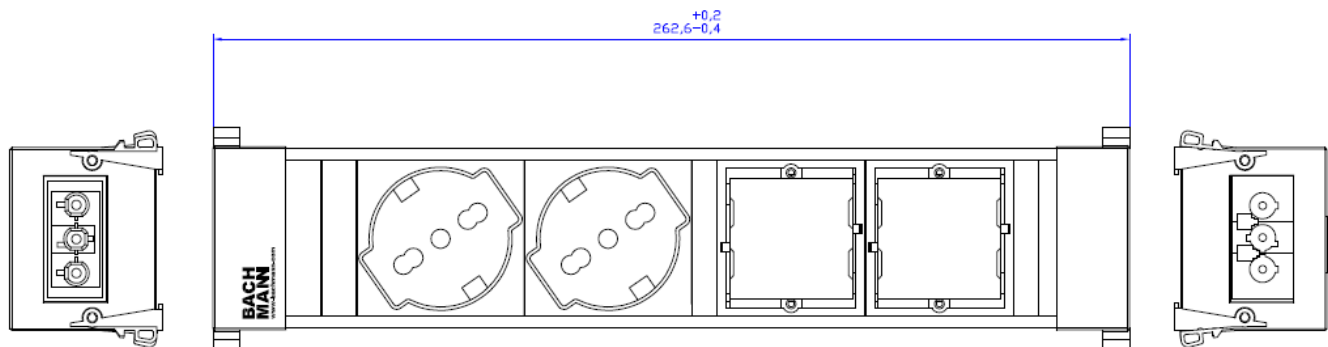

Skizze / Bild

Conference Steckdoseneinheit 2xIT Steckdosen 2xAbdeckungen für Custom Module	Conference power unit 2xIT socket outlets 2xcover for Custom Modules
Steckdosen: <ul style="list-style-type: none"> • CEI 23-50 • 2-polig mit Schutzkontakt; • 15A, AC125V, IP20, • schwarz 	Sockets: <ul style="list-style-type: none"> • CEI 23-50 • 2-pole with earthing contact; • 15A, AC125V, IP20, • black
Custom Module: <ul style="list-style-type: none"> • 4xAbdeckungen für für Custom Module 	Custom Module: <ul style="list-style-type: none"> • 2xcover for Custom Modules
Anschluss: <ul style="list-style-type: none"> • Eingang und Ausgang Wieland GST18i3 über Endkappen 	Connection: <ul style="list-style-type: none"> • Power input and output Wieland GST18i3 via endcaps
Profil: <ul style="list-style-type: none"> • Eloxiertes Aluminium 	Profile: <ul style="list-style-type: none"> • Anodised aluminium
Kunststoff: <ul style="list-style-type: none"> • PA 6 GF, schwarz 	Plastic material: <ul style="list-style-type: none"> • PA 6 GF, black
Endkappen: <ul style="list-style-type: none"> • Genietet, nicht wiederanschließbar 	Endcaps: <ul style="list-style-type: none"> • With rivets, non rewirable
Abmessungen (Länge x Breite x Höhe) in mm: <ul style="list-style-type: none"> • 262,6 x 52 x 44 mm 	Measurements (length x width x height) <ul style="list-style-type: none"> • 262,6 x 52 x 44 mm
Lieferform: <ul style="list-style-type: none"> • Im Polybeutel verpackt 	Packing: <ul style="list-style-type: none"> • In polybag
Lieferumfang: <ul style="list-style-type: none"> • 1x Steckdoseneinheit Conference 	Extent of delivery: <ul style="list-style-type: none"> • 1x PDU Conference