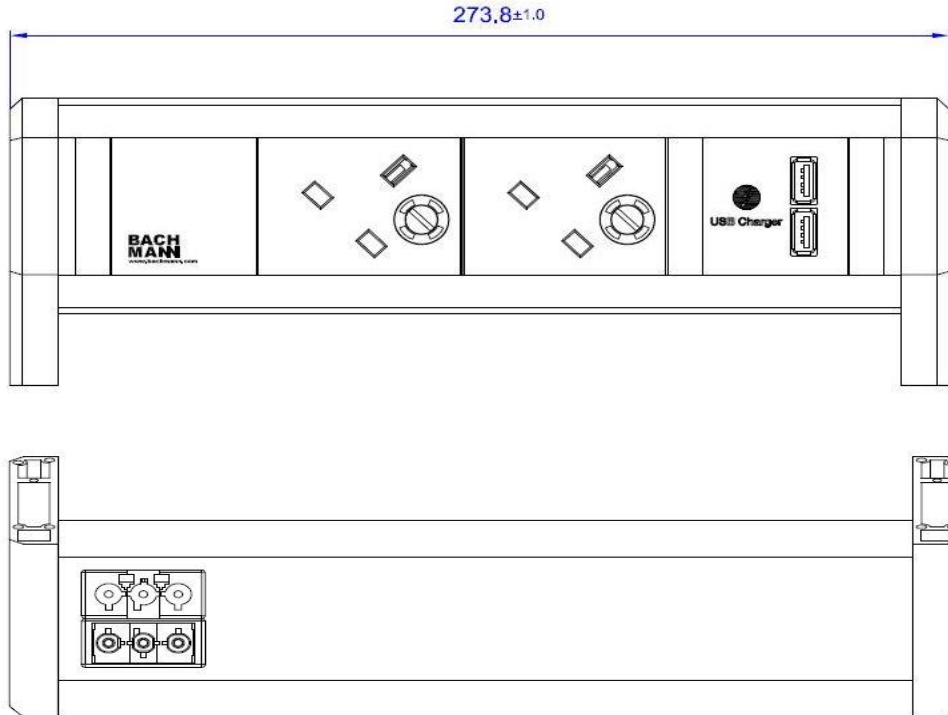

Skizze / Bild

DESK 2xSteckdosen UK 3,15A 1xUSB Doppelcharger Stromein- und ausgang GST18i3	DESK 2xsocket outlet UK 3,15A fused 1xdouble charger power in- and output GST18i3
Steckdosen: <ul style="list-style-type: none"> • nach BS 1363; • 2-polig mit Schutzkontakt und Kinderschutz • 13A/3600W, AC250V, IP20, • Mit eingebauter, auswechselbaren Feinsicherung 3,15A • um 45° gedreht; • Schwarz 	Steckdosen: <ul style="list-style-type: none"> • BS 1363, • 2-pole with earthing contact and child protection • 13A/3600W, AC250V, IP20, • Fused with 3,15°, • 45° turned; • Black
USB Charger: <ul style="list-style-type: none"> • 5,2V/2,15A • Doppelcharger 	USB Charger: <ul style="list-style-type: none"> • 5,2V/2,15A • Double charger
Anschluss: <ul style="list-style-type: none"> • Nicht wiederanschließbar, Endkappen genietet • Stromein- und Ausgang GST18 Buchse schwarz 	Connection: <ul style="list-style-type: none"> • Non-rewireable, riveted endcaps • Power in- and output GST18 black
Befestigung: <ul style="list-style-type: none"> • Über Haltewinkel 	Mounting: <ul style="list-style-type: none"> • Via holding flanges
Material: <ul style="list-style-type: none"> • Kunststoff: PA6 GF 30 V1 , Glühdraht-Prüfung bis 850°C • Profil: eloxiertes Aluminium 	Material: <ul style="list-style-type: none"> • Plastic: PA6 GF 30 V1, glow wire resistant up to 850°C • Profile: Aluminum anodized
Abmessungen: <ul style="list-style-type: none"> • Gemäß Zeichnung 	Measurements: <ul style="list-style-type: none"> • According to drawing
Lieferform: <ul style="list-style-type: none"> • In Kartonbox verpackt 	Packing: <ul style="list-style-type: none"> • In carton box
Lieferumfang: <ul style="list-style-type: none"> • 1x Steckdosenleiste 	Extent of delivery: <ul style="list-style-type: none"> • 1x socket strip