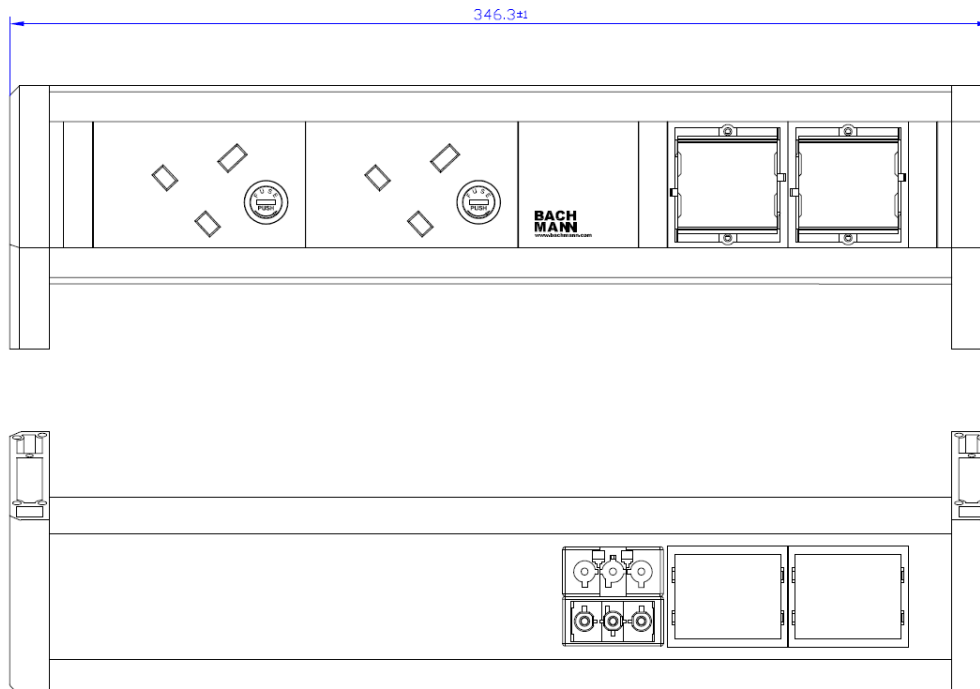

Skizze / Bild

DESK 2xUK Steckdosen 3,15A 2xABD Stromein- und ausgang GST18	DESK 2xUK socket outlets 3,15A 2xcovers for custom modules power in- and output GST18
Steckdosen: <ul style="list-style-type: none"> nach BS 1363; 2-polig mit Schutzkontakt und mit erhöhtem Berührungsschutz 13A/3600W, AC250V, IP20, Mit Feinsicherung 3,15A um 45° gedreht; 	Steckdosen: <ul style="list-style-type: none"> BS 1363, 2-pole with earthing contact and enhanced touch protection 13A/3600W, AC250V, IP20, With fuse 3,15A 45° turned;
Custom Module: <ul style="list-style-type: none"> 2x ABD für Custom Module 	Custom Module: <ul style="list-style-type: none"> 2x cover for custom modules
Anschluss: <ul style="list-style-type: none"> Nicht wiederanschließbar, Endkappen genietet Stromein- und Ausgang GST18 Buchse schwarz 	Connection: <ul style="list-style-type: none"> Non-rewireable, riveted endcaps Power in- and output GST18 black
Befestigung: <ul style="list-style-type: none"> Über Haltewinkel (nicht im Lieferumfang) 	Mounting: <ul style="list-style-type: none"> Via holding flanges (not in content of delivery)
Material: <ul style="list-style-type: none"> Kunststoff: PA6 GF 30 V1 , Glühdraht-Prüfung bis 850°C Profil: eloxiertes Aluminium 	Material: <ul style="list-style-type: none"> Plastic: PA6 GF 30 V1, glow wire resistant up to 850°C Profile: Aluminum anodized
Abmessungen: <ul style="list-style-type: none"> 346 x73,5x88mm 	Measurements: <ul style="list-style-type: none"> 346 x73,5x88mm
Lieferform: <ul style="list-style-type: none"> In Kartonbox verpackt 	Packing: <ul style="list-style-type: none"> In carton box
Lieferumfang: <ul style="list-style-type: none"> 1x Steckdosenleiste 	Extent of delivery: <ul style="list-style-type: none"> 1x socket strip