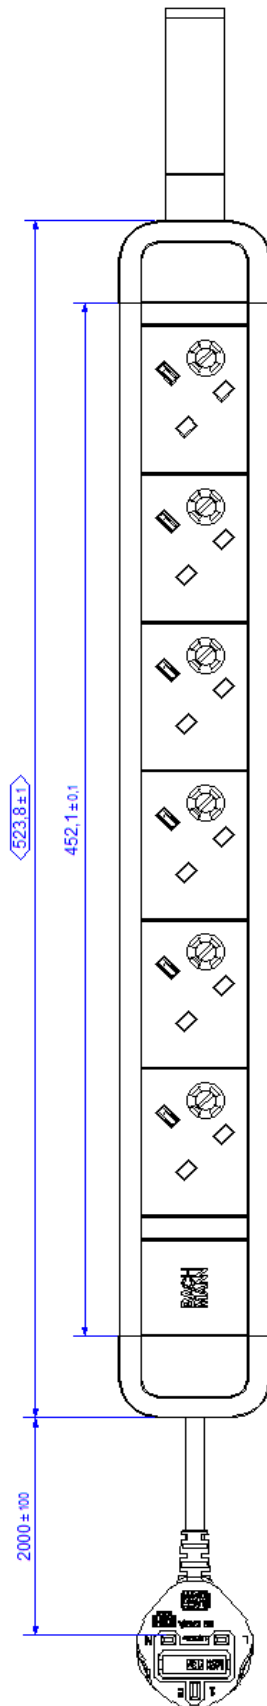

Datenblatt Art. 350.335

Data sheet | Fiche technique | Scheda tecnica | Fișa tehnică

PRIMO 2 Steckdosenleiste / PRIMO 2 power strip

Elektrische Kenngrößen		Electrical parameters	
Nennstrom / Bemessungsspannung	13A / 250V~	Rated current / rated voltage	13A / 250V~
Frequenz	50Hz	Frequency	50Hz
Netzanschluss		Power supply	
Zuleitung	2,0m H05VV-F 3G1,5mm ²	Supply cable	2,0m H05VV-F 3G1,5mm ²
Farbe Zuleitung Wiederanschließbar	Schwarz	Colour supply cable Rewirable	Black
Stecker	BS 1363 (Type G)	Plug	BS 1363 (Type G)
Stromausgang		Power output	
Steckdosen		Socket outlets	
6x UK BS 1363 (Type G)		6x UK BS 1363 (Type G)	
2-polig mit Schutzkontakt		2-pole with earthing contact	
Mit erhöhtem Berührungsschutz		With shutter	
Schwarz, ähnlich RAL 9005, 45°		Black, similar to RAL 9005, 45°	
Integrierte Sicherung 3,15A		Integrated Fuse 3,15A	
13A / 250V~, IP20		13A / 250V~, IP20	
Weitere Produkteigenschaften		Further product attributes	
Plattform	Standard (kHE)	Platform	Standard (kHE)
Material		Material	
Gehäuse:		Housing:	
Aluminium, lackiert blau ähnlich RAL 5010		Aluminium, painted blue similar to RAL 5010	
Blaue Design-Endkappen		Blue design endcaps	
Abdeckung:		Cover:	
PA6 GF30 850°C, schwarz ähnlich RAL 9005		PA6 GF30 850°C, black similar to RAL 9005	
Schlaufe:		Loop:	
PP, blau		PP, blue	
Lieferumfang		Scope of delivery	
1x PRIMO 2 Steckdosenleiste		1x PRIMO 2 power strip	
Im Karton		In carton	

H05VV-F 3G1.5mm² schwarz / black
mit UK Stecker / with UK connector