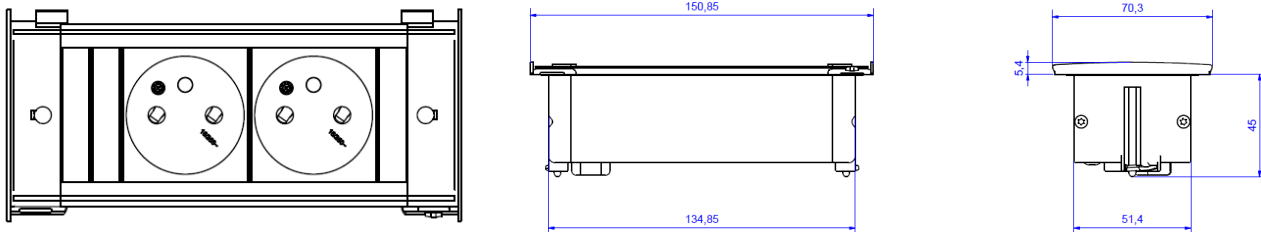

Skizze / sketch

KAPSA 2xFrankreich/ UTE Steckdose	KAPSA 2xFrench/ UTE socket outlets
Steckdosen: <ul style="list-style-type: none"> • 2x Frankreich/ UTE Steckdose 90° • Nach IEC60884, NF-C61314 • 2-polig mit Schutzkontakt, mit erhöhtem Berührungsschutz • 16A 250V~ • schwarz 	Socket outlets: <ul style="list-style-type: none"> • 2x French/ UTE socket outlets 90° • According IEC 60884, NF-C61314 • 2-pole with earthing contact, incl. shutter • 16A 250V~ • black
Anschluss: <ul style="list-style-type: none"> • 2,0m H05VV-F 3G1,5mm² schwarz • Mit Aderendhülsen • Mit beigelegtem Schutzkontakt-Montagestecker, schwarz 	Connection: <ul style="list-style-type: none"> • 2,0m H05VV-F 3G1,5mm² black • With ferrules • German type mounting plug enclosed, black
Befestigung: <ul style="list-style-type: none"> • Tischausschnitt: 53x136mm +1mm • Fixierung über zwei montierte Zylinderkopfschrauben M3x45 mit Metallkrallen 	Mounting: <ul style="list-style-type: none"> • Table cut-out: 53x136mm +1mm • Fixing via two mounted hexagon socket screws M3x45 with metal claws
Abmessungen: <ul style="list-style-type: none"> • Siehe Zeichnungen oben 	Measurements: <ul style="list-style-type: none"> • See sketch above
Einsatzbedingungen: <ul style="list-style-type: none"> • Lagerung und Transport von -25°C bis 60°C • Montage und Einsatz von -5°C bis 40°C 	Conditions of use: <ul style="list-style-type: none"> • Storage and transport from -25°C up to 60°C • Mounting and use from -5°C up to 40°C
Lieferform: <ul style="list-style-type: none"> • In Karton verpackt • Einbautiefe ca. 45 mm 	Packaging: <ul style="list-style-type: none"> • Packed in carton • Mounting depth approx. 45 mm
Lieferumfang: <ul style="list-style-type: none"> • 1x Montageanleitung • 1x Montagestecker <p>Optionales Zubehör: 1xDeckel</p>	Extent of delivery: <ul style="list-style-type: none"> • 1x Assembly instructions • 1x Mounting plug <p>Optional accessory: 1xlid</p>