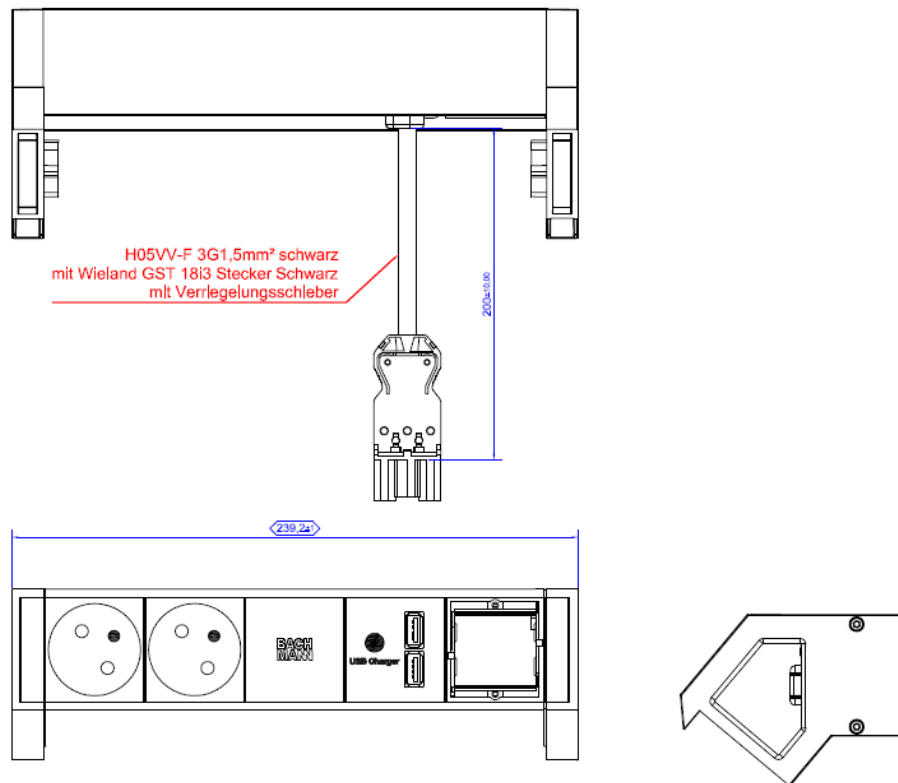

Skizze / Bild

DESK2 Steckdosenleiste ähnlich RAL9005 schwarz	DESK2 power strip similar to RAL9005 black
Steckdosen: <ul style="list-style-type: none"> • 2xUTE Steckdosen Frankreich • 2-polig mit Schutzkontakt • mit erhöhtem Berührungsschutz • 16A, 250V~, IP20 • Gedreht um 35° • Farbe schwarz 	Steckdosen: <ul style="list-style-type: none"> • 2xUTE French sockets • 2-pole with earthing contact • incl. enhanced touch protection • 16A, 250V~, IP20 • Turned 35° • Colour black
USB Charger: <ul style="list-style-type: none"> • 3,1A / 5VDC • Doppelcharger 	USB Charger: <ul style="list-style-type: none"> • 3,1A / 5VDC • Double charger
Custom Module: <ul style="list-style-type: none"> • 1x Abdeckung für Custom Module leer 	Custom Module: <ul style="list-style-type: none"> • 1x cover for custom modules empty
Anschluss: <ul style="list-style-type: none"> • Nicht wiederanschießbar, Endkappen genietet • 0,2m H05VV-F3G 1,5mm² schwarz • Wieland GST18/3 Stecker schwarz verriegelbar 	Connection: <ul style="list-style-type: none"> • Non-rewireable, riveted endcaps • 0,2m H05VV-F3G 1,5mm² black • Wieland GST18/3 plug black lockable
Befestigung: <ul style="list-style-type: none"> • Über Haltewinkel • Farbe schwarz, eloxiert 	Mounting: <ul style="list-style-type: none"> • Via mounting brackets • Colour black, anodized
Material: <ul style="list-style-type: none"> • Kunststoff: PA6 GF 30 V1 , Glühdraht-Prüfung bis 850°C • Profil und Rückenblende: Aluminium 	Material: <ul style="list-style-type: none"> • Plastic: PA6 GF 30 V1 , glow wire resistant up to 850°C • Profile and back cover: Aluminum
Lackierung (Endkappen, Profil und Rückenblende): <ul style="list-style-type: none"> • Ähnlich RAL9005 tiefschwarz 	Painting (endcaps, profile and back cover): <ul style="list-style-type: none"> • Similar to RAL9005 jet black
Abmessungen: LxBxH <ul style="list-style-type: none"> • Ca. 239,2 x 60,3 x 85,5 	Measurements: LxWxH <ul style="list-style-type: none"> • Approx. 239,2 x 60,3 x 85,5
Lieferform: <ul style="list-style-type: none"> • In Karton verpackt 	Packing: <ul style="list-style-type: none"> • In carton
Lieferumfang: <ul style="list-style-type: none"> • 1x Steckdosenleiste • 2x Haltewinkel 	Extent of delivery: <ul style="list-style-type: none"> • 1x power strip • 2x mounting brackets