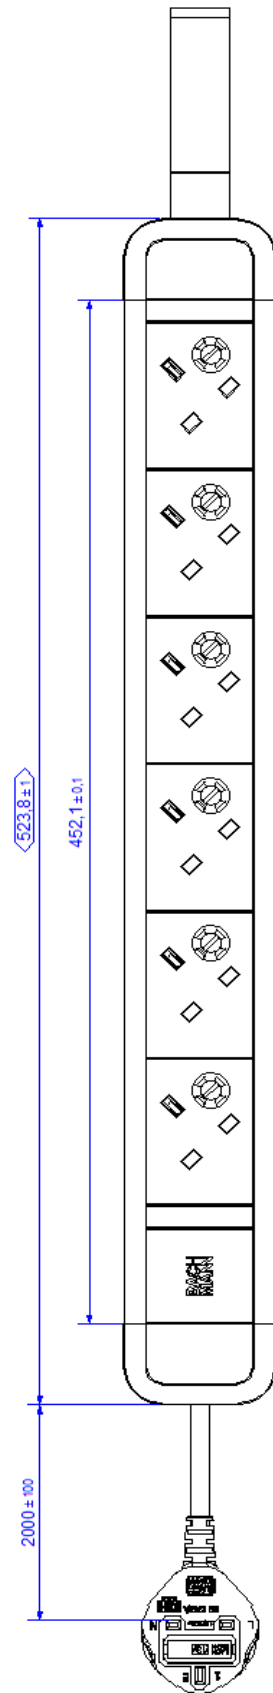

## Datenblatt Art. 350.035

Data sheet | Fiche technique | Scheda tecnica | Fișa tehnică

### PRIMO 2 Steckdosenleiste / PRIMO 2 power strip

Elektrische Kenngrößen		Electrical parameters	
<b>Nennstrom / Bemessungsspannung</b>	13A / 250V~	<b>Rated current / rated voltage</b>	13A / 250V~
<b>Frequenz</b>	50Hz	<b>Frequency</b>	50Hz
Netzanschluss		Power supply	
<b>Zuleitung</b>	2,0m   H05VV-F   3G1,5mm <sup>2</sup>	<b>Supply cable</b>	2,0m   H05VV-F   3G1,5mm <sup>2</sup>
Farbe Zuleitung Wiederanschließbar	Schwarz	Colour supply cable Rewirable	#BEZUG!
<b>Stecker</b>	BS 1363 (Type G)	<b>Plug</b>	BS 1363 (Type G)
Stromausgang		Power output	
<b>Steckdosen</b>		<b>Socket outlets</b>	
<b>6x UK BS 1363 (Type G)</b>		<b>6x UK BS 1363 (Type G)</b>	
2-polig mit Schutzkontakt		2-pole with earthing contact	
Mit erhöhtem Berührungsschutz		With shutter	
Schwarz, ähnlich RAL 9005, 45°		Black, similar to RAL 9005, 45°	
Integrierte Sicherung 3,15 A		Integrated Fuse 3,15A	
13A / 250V~, IP20		13A / 250V~, IP20	
Weitere Produkteigenschaften		Further product attributes	
<b>Plattform</b>	Standard (kHE)	<b>Plattform</b>	Standard (kHE)
<b>Material</b>		<b>Material</b>	
Gehäuse:		Housing:	
Aluminium, eloxiert schwarz, ähnlich RAL 9005		Aluminium, anodised black, similar to RAL 9005	
Schwarze Design-Endkappen		Black design endcaps	
Abdeckung:		Cover:	
PA6 GF30 850°C, schwarz ähnlich RAL 9005		PA6 GF30 850°C, black similar to RAL 9005	
Schlaufe:		Loop:	
PP. schwarz		PP. black	

**Lieferumfang**

1x PRIMO 2 Steckdosenleiste

Im Karton

**Scope of delivery**

1x PRIMO 2 power strip

In carton

**Umgebungsbedingungen**

<b>Maximale Höhe</b>	0 - 3000m
<b>Umgebungstemperatur bei Montage und Nutzung</b>	5°C – 35°C
<b>Vor direkter Sonneneinstrahlung schützen.</b>	
<b>Umgebungstemperatur bei Transport und Lagerung</b>	-25°C - 60°C
<b>Relative Luftfeuchtigkeit (nicht kondensierend)</b>	5 – 95%
<b>Schutzart</b>	IP20

H05VV-F 3G1.5mm<sup>2</sup> schwarz / black  
mit UK Stecker / with UK connector