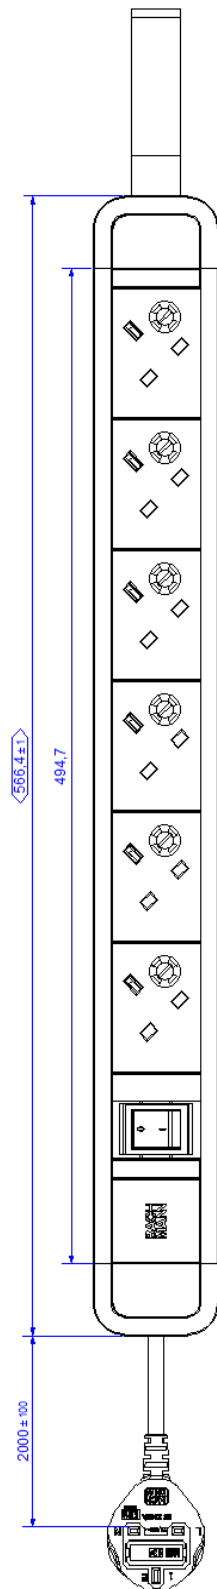

H05VV-F 3G1,5mm² schwarz / black
mit UK Stecker / with UK connector