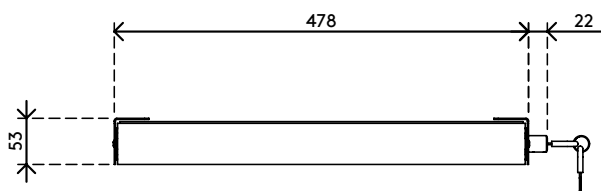

20.622

Addit laptop beveiligingslade 622

Houd je persoonlijke hardware veilig en georganiseerd met onze Addit Laptop Beveiligingslade. Deze lade is ontworpen om laptops, tablets en smartphones veilig in op te bergen en kan handig onder je bureau worden gemonteerd. De geperforeerde bodem zorgt voor een optimale luchtstroom, zodat je apparaten koel blijven. Bovendien kunnen data- en stroomkabels eenvoudig worden aangesloten via de achterkant, zodat je werkplek netjes en efficiënt blijft.

- Moeiteloze toegang met soepele geleiders met kogellagers
- Gemakkelijk te vergrendelen met een ingebouwd sleutelslot aan de rechterkant
- Kabels worden geleid door locaties aan beide zijden aan de achterkant
- Geperforeerde bodem voor voldoende luchtstroom naar hardware
- Ontworpen voor het beveiligen van laptops, tablets of smartphones
- Gemaakt van staal voor duurzaamheid en sterkte
- Afmetingen (b x d x h): 478 x 420 x 53 mm (18,8 x 16,5 x 2,1 inch)
- Voor laptops tot (b x d x h): 440 x 325 x 40 mm (17,3 x 12,8 x 1,6 inch)