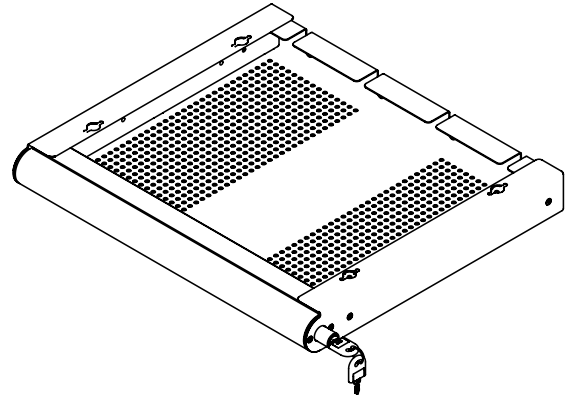

20.622

Addit laptop beveiligingslade 622

Houd je persoonlijke hardware veilig en georganiseerd met onze Addit Laptop Beveiligingslade. Deze lade is ontworpen om laptops, tablets en smartphones veilig in op te bergen en kan handig onder je bureau worden gemonteerd. De geperforeerde bodem zorgt voor een optimale luchtstroom, zodat je apparaten koel blijven. Bovendien kunnen data- en stroomkabels eenvoudig worden aangesloten via de achterkant, zodat je werkplek netjes en efficiënt blijft.

- Moeiteloze toegang met soepele geleiders met kogellagers
- Gemakkelijk te vergrendelen met een ingebouwd sleutelslot aan de rechterkant
- Kabels worden geleid door locaties aan beide zijden aan de achterkant
- Geperforeerde bodem voor voldoende luchtstroom naar hardware
- Ontworpen voor het beveiligen van laptops, tablets of smartphones
- Gemaakt van staal voor duurzaamheid en sterkte
- Afmetingen (b x d x h): 478 x 420 x 53 mm (18,8 x 16,5 x 2,1 inch)
- Voor laptops tot (b x d x h): 440 x 325 x 40 mm (17,3 x 12,8 x 1,6 inch)