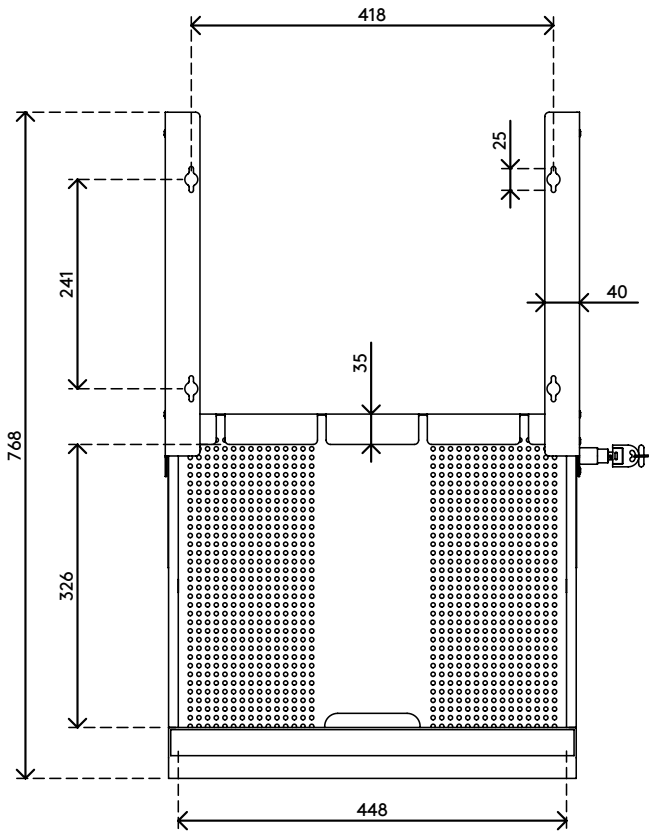

20.622

Addit laptop beveiligingslade 622

Houd je persoonlijke hardware veilig en georganiseerd met onze Addit Laptop Beveiligingslade. Deze lade is ontworpen om laptops, tablets en smartphones veilig in op te bergen en kan handig onder je bureau worden gemonteerd. De geperforeerde bodem zorgt voor een optimale luchtstroom, zodat je apparaten koel blijven. Bovendien kunnen data- en stroomkabels eenvoudig worden aangesloten via de achterkant, zodat je werkplek netjes en efficiënt blijft.

- Moeiteloze toegang met soepele geleiders met kogellagers
- Gemakkelijk te vergrendelen met een ingebouwd sleutelslot aan de rechterkant
- Kabels worden geleid door locaties aan beide zijden aan de achterkant
- Geperforeerde bodem voor voldoende luchtstroom naar hardware
- Ontworpen voor het beveiligen van laptops, tablets of smartphones
- Gemaakt van staal voor duurzaamheid en sterkte
- Afmetingen (b x d x h): 478 x 420 x 53 mm (18,8 x 16,5 x 2,1 inch)
- Voor laptops tot (b x d x h): 440 x 325 x 40 mm (17,3 x 12,8 x 1,6 inch)

Addit laptop beveiligingslade 622

2024/12/24

20.622

 530 x 450 x 75 mm

 1 pcs

 zilver

 5 kg

 805410206222