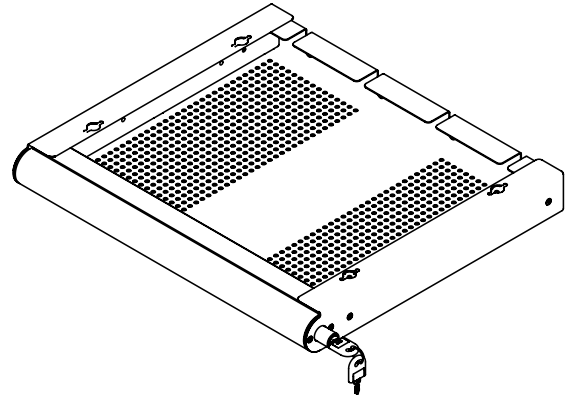

20.622

Addit tiroir sécurisé pour laptop 622

Gardez votre matériel personnel en sécurité et organisé avec notre tiroir de sécurité pour ordinateur portable Addit. Conçu pour ranger en toute sécurité les ordinateurs portables, les tablettes et les smartphones, ce tiroir s'installe facilement sous votre bureau. Il est doté d'un fond perforé pour une circulation optimale de l'air, ce qui permet à vos appareils de rester au frais. De plus, les câbles de données et d'alimentation peuvent être facilement connectés à l'arrière, ce qui permet de garder votre espace de travail ordonné et efficace.

- Accès facile grâce à des glissières à roulement à billes.
- Facile à verrouiller grâce à une serrure à clé intégrée sur le côté droit
- Les câbles sont guidés à travers des emplacements situés des deux côtés à l'arrière.
- Fond perforé pour une circulation d'air suffisante vers le matériel
- Conçu pour sécuriser les ordinateurs portables, les tablettes ou les smartphones
- Fabriqué en acier pour plus de durabilité et de solidité
- Dimensions (l x p x h) : 478 x 420 x 53 mm (18,8 x 16,5 x 2,1 pouces)
- Pour les ordinateurs portables jusqu'à (l x p x h) : 440 x 325 x 40 mm (17.3 x 12.8 x 1.6 pouces)

addit

Addit tiroir sécurisé pour laptop 622

2024/12/24

20.622

 530 x 450 x 75 mm

 1 pcs

 argent

 5 kg