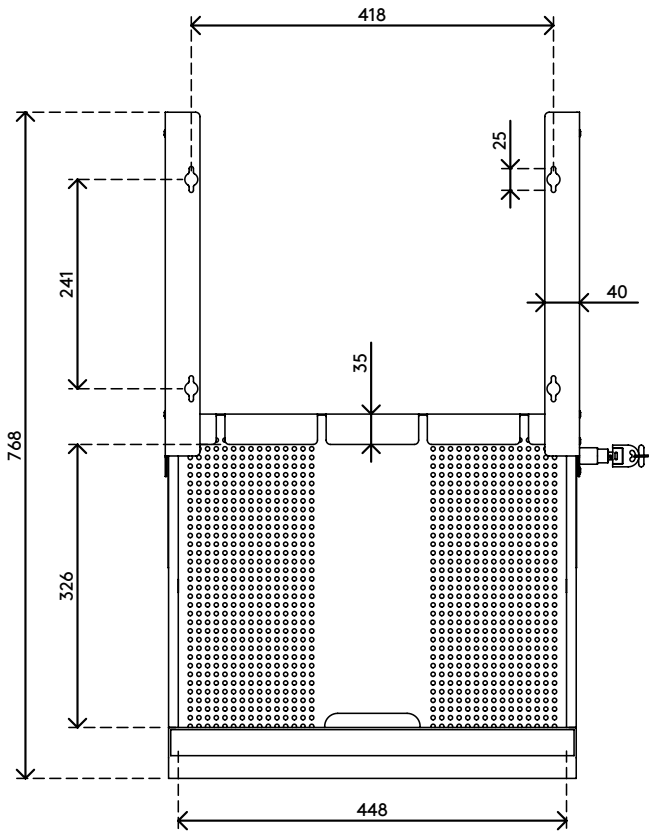

20.622

Addit tiroir sécurisé pour laptop 622

Gardez votre matériel personnel en sécurité et organisé avec notre tiroir de sécurité pour ordinateur portable Addit. Conçu pour ranger en toute sécurité les ordinateurs portables, les tablettes et les smartphones, ce tiroir s'installe facilement sous votre bureau. Il est doté d'un fond perforé pour une circulation optimale de l'air, ce qui permet à vos appareils de rester au frais. De plus, les câbles de données et d'alimentation peuvent être facilement connectés à l'arrière, ce qui permet de garder votre espace de travail ordonné et efficace.

- Accès facile grâce à des glissières à roulement à billes.
- Facile à verrouiller grâce à une serrure à clé intégrée sur le côté droit
- Les câbles sont guidés à travers des emplacements situés des deux côtés à l'arrière.
- Fond perforé pour une circulation d'air suffisante vers le matériel
- Conçu pour sécuriser les ordinateurs portables, les tablettes ou les smartphones
- Fabriqué en acier pour plus de durabilité et de solidité
- Dimensions (l x p x h) : 478 x 420 x 53 mm (18,8 x 16,5 x 2,1 pouces)
- Pour les ordinateurs portables jusqu'à (l x p x h) : 440 x 325 x 40 mm (17.3 x 12.8 x 1.6 pouces)

addit

Addit tiroir sécurisé pour laptop 622

2024/12/24

20.622

 530 x 450 x 75 mm

 1 pcs

 argent

 5 kg