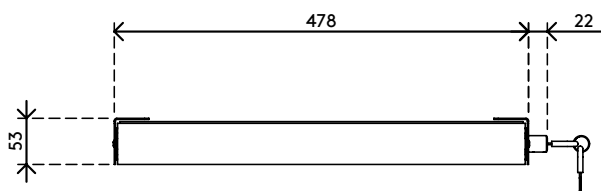

addit

Addit tiroir sécurisé pour laptop 622

2024/12/24

20.622

530 x 450 x 75 mm

1 pcs

argent

5 kg

805410206222