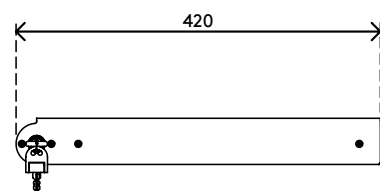

addit

Addit tiroir sécurisé pour laptop 622

2024/12/24

20.622

530 x 450 x 75 mm

1 pcs

argent

5 kg

805410206222